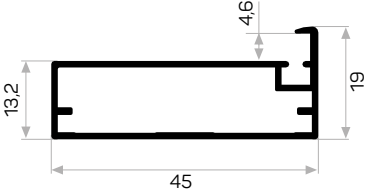

KAPAK PROFİLLERİ / PROFILES FOR CUPBOARD

7565

STOK ✓

Ağırlık / Weight 0.416kg/m

Paket Adedi / Quantity in Pack 8

Mob. 4172 Metal Köşe Kod AM00306-008

7565 Cam Fıtlı Kod AM00200-001

Metal köşe ile çalışan cam kapak profili