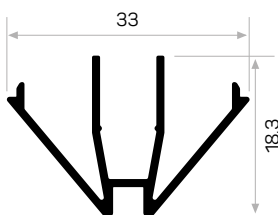

Works with 6606&6565

6566

6606

6606

Ağırlık / Weight 0.293 kg/m
Paket Adedi / Quantity in Pack 2
6563, 6565 ile Beraber Çalışır.

Works with 6563&6565

6565

* Stokta bulunan ürünler işareti ile belirtilmektedir. The products always available in stock are indicated by .