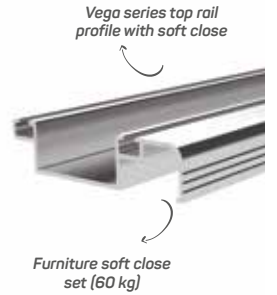

10464

STOK ✓

Ağırlık / Weight 0.359 kg/m
Paket Adedi / Quantity in Pack 8

Mob. Ray Kapak Stoper Takımı 60kg Kod AM00407-015

Vega ray dolap frenli üst ray profili