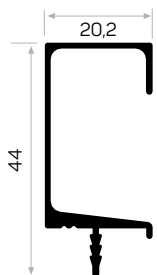

13028

STOK ✓

Ağırlık / Weight 0.362 kg/m
Paket Adedi / Quantity in Pack 12

7142

STOK ✓

Ağırlık / Weight 0.343 kg/m
Paket Adedi / Quantity in Pack 8

Kapak Gergi Profili