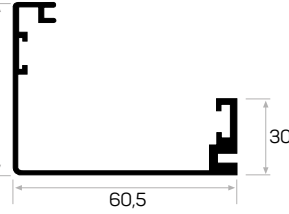

6682

STOK ✓

Ağırlık / Weight	1.043 kg/m
Paket Adedi / Quantity in Pack	1
Mob. Kapı Kasası Köş. Pullu Kod AM00300-017	
Mob. Kapı Kasası Köş. Kod AM00300-014	

6683 ile Beraber Çalışır
9-12'lik Duvar Kalınlığı Kullanılan Pervaz