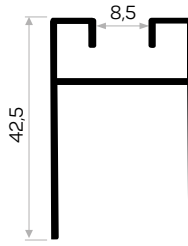

5141

Ağırlık / Weight	0.480 kg/m
Paket Adedi / Quantity in Pack	8
Kil Fitil 67*800 Kod AM00207-004	
Mob. Ray Kapak Bitiş Fitili Balonlu Kod AM00207-008	

4110

Ağırlık / Weight	0.523 kg/m
Paket Adedi / Quantity in Pack	6
Kil Fitil 67*800 Kod AM00207-004	
Mob. Ray Kapak Bitiş Fitili Balonlu Kod AM00207-008	
Ray Kpk Kalın Cam Fitili Kod AM00207-007	

4108

Ağırlık / Weight	0.329 kg/m
Paket Adedi / Quantity in Pack	9
Ray Kpk Kalın Cam Fitili Kod AM00207-007	

4107

Ağırlık / Weight	0.447 kg/m
Paket Adedi / Quantity in Pack	6
Ray Kpk Kalın Cam Fitili Kod AM00207-007	

4109

Ağırlık / Weight	0.451 kg/m
Paket Adedi / Quantity in Pack	9
Ray Kpk Kalın Cam Fitili Kod AM00207-007	

10805

STOK ✓

Ağırlık / Weight	0.467 kg/m
Paket Adedi / Quantity in Pack	9
Kil Fitil 67*800 Kod AM00207-004	
Mob. Ray Kapak Bitiş Fitili Balonlu Kod AM00207-008	

10803

STOK ✓

Ağırlık / Weight	0.264 kg/m
Paket Adedi / Quantity in Pack	16

10802

STOK ✓

Ağırlık / Weight	0.497 kg/m
Paket Adedi / Quantity in Pack	16

* Stokta bulunan ürünler ✓ işareti ile belirtilmektedir. The products always available in stock are indicated by ✓.

* Aksesuarlar profil içeriğine dahil değildir, lütfen ayrıca sipariş ediniz. Accessories are not included in the profile, please order separately.