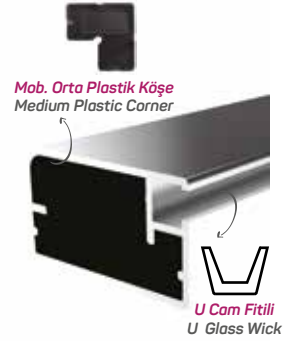

4927

STOK ✓

Ağırlık / Weight 0.395kg/m

Paket Adedi / Quantity in Pack 8

Mob. Orta Plastik Köşe Kod AM00306-010

U Cam Fitolü Kod AM00206-001