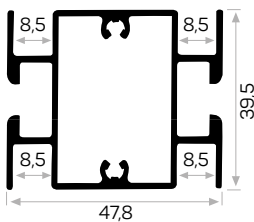

6165

STOK ✓

Ağırlık / Weight 0.996 kg/m
Paket Adedi / Quantity in Pack 4