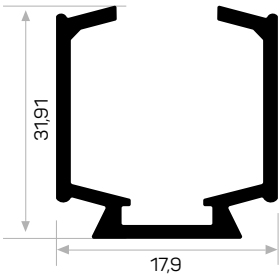

10496

STOK ✓

Ağırlık / Weight 0.136 kg/m

Paket Adedi / Quantity in Pack 8

Mob. ALB 7700-25kg Cam Sürgü Sist. Kod AM00407-022

Cam sürme alt ray

Sliding glass connection profile

Works with 25kg sliding glass system

10497

STOK ✓

Ağırlık / Weight 0.237 kg/m

Paket Adedi / Quantity in Pack 8

Mob. ALB 7700-25kg Cam Sürgü Sist. Kod AM00407-022

Cam sürme üst ray

Top rail profile for sliding glass

Works with 25kg sliding glass system

12523

STOK ✓

Ağırlık / Weight 0.573 kg/m

Paket Adedi / Quantity in Pack 8

13251

YENİ
NEW

STOK ✓

Ağırlık / Weight 0.722 kg/m

Paket Adedi / Quantity in Pack 6

13171

Ağırlık / Weight 0.667 kg/m

Paket Adedi / Quantity in Pack

13172

Ağırlık / Weight 0.300 kg/m

Paket Adedi / Quantity in Pack 8

13176

Ağırlık / Weight 0.402 kg/m

Paket Adedi / Quantity in Pack 10

13177

Ağırlık / Weight 0.600 kg/m

Paket Adedi / Quantity in Pack 12

* Stokta bulunan ürünler ✓ işareti ile belirtilmektedir. The products always available in stock are indicated by ✓.

* Aksesuarlar profil içeriğine dahil değildir, lütfen ayrıca sipariş ediniz. Accessories are not included in the profile, please order separately.