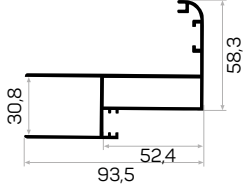

5855

STOK ✓

Ağırlık / Weight	1.568 kg/m
Paket Adedi / Quantity in Pack	2
Mob. Kapı Kasası Köş. Pullu Kod AM00300-017	
Mob. Kapı Kasası Köş. Kod AM00300-014	
Mob. Kapı Kas. Fıtlı ALM193 Kod AM00207-014	
<i>Kapı Ana Kasa Profili</i>