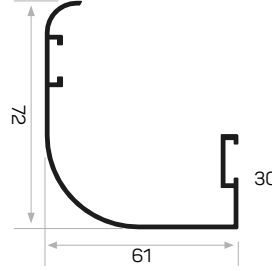

13496

YENİ
NEW

STOK ✓

Ağırlık / Weight	0,741 kg/m
Paket Adedi / Quantity in Pack	4
9-12'lik Duvar Kalınlığı Kullanılan Pervaz