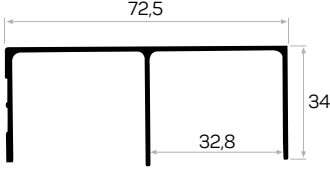

* Aksesuarlar profil içeriğine dahil değildir, lütfen ayrıca sipariş ediniz. Accessories are not included in the profile, please order separately.

7224

STOK ✓

Ağırlık / Weight	0.526 kg/m
Paket Adedi / Quantity in Pack	4