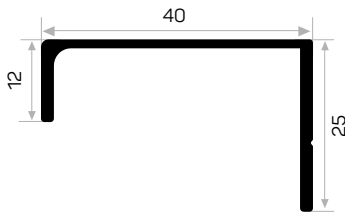

11412

STOK ✓

Ağırlık / Weight 0.326 kg/m

Paket Adedi / Quantity in Pack 12

11717

STOK ✓

Ağırlık / Weight 0.304 kg/m

Paket Adedi / Quantity in Pack 18

Led PLS 3000mm 6988 Kod AM00314-005
Gizli ledli kulp profili