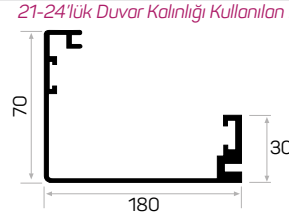

10017

STOK ✓

Ağırlık / Weight	1.856 kg/m
Paket Adedi / Quantity in Pack	2
Mob. Kapı Kasası Köş. Pullu Kod AM00300-017	
Mob. Kapı Kasası Köş. Kod AM00300-014	
Mob. Kapı Kasası Köş. L Bükümlü Pullu Kod AM00300-025	
21-24'lik Duvar Kalınlığı Kullanılan Pervaz