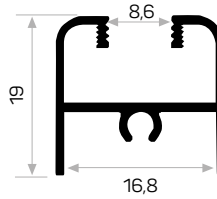

Çok Yönlü Kulp

6388

STOK ✓

Ağırlık / Weight	0.214 kg/m
Paket Adedi / Quantity in Pack	16

Ray Kpk Kalın Cam Fitili Kod AM00207-007

6386

STOK ✓

Ağırlık / Weight	0.267 kg/m
Paket Adedi / Quantity in Pack	12