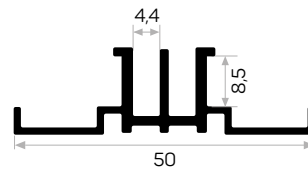

7574

Ağırlık / Weight 0.433 kg/m
Paket Adedi / Quantity in Pack 8

8 mm Dikme Raf Profili

8mm Vertical Shelf Profile

1115

STOK ✓

Ağırlık / Weight 0.395 kg/m
Paket Adedi / Quantity in Pack 4
Sunta Dönüş Kapak Kod AM00312-013