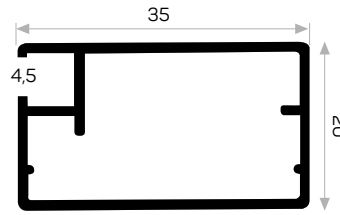

3773

STOK ✓

Ağırlık / Weight	0.429 kg/m
Paket Adedi / Quantity in Pack	8
Mob. Orta Plastik Köşe Kod AM00306-010	
U Cam Fitili Kod AM00206-001	

3585

STOK ✓

Ağırlık / Weight	0.399 kg/m
Paket Adedi / Quantity in Pack	6
Mob. Orta Plastik Köşe Kod AM00306-010	
U Cam Fitili Kod AM00206-001	