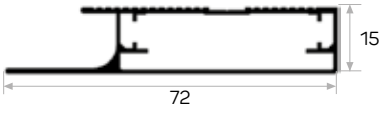

Mob. Büyük Plastik Köşe Kod AM00306-007

Cam, Silikon İle Yapıştırılıyor.
7272 Profilin Kulp Profili

Handle Profile for 7272

7272

STOK ✓

Ağırlık / Weight 0.488 kg/m

Paket Adedi / Quantity in Pack 8

Mob. Büyük Plastik Köşe Kod AM00306-007