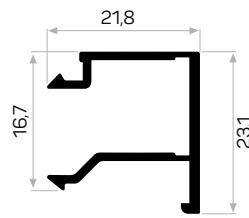

7371 ile Beraber Çalışır

Works With 7371

12142

Ağırlık / Weight 0.939 kg/m

Paket Adedi / Quantity in Pack 4

Çelik Kapı Kanat Profili

Steel Door Leaf Profile

12507