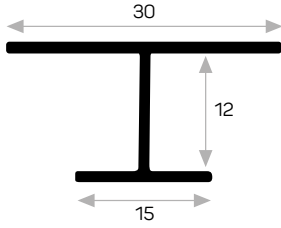

5619

STOK ✓

Ağırlık / Weight 0.188 kg/m
Paket Adedi / Quantity in Pack 10

Baza Ek Profili

4901

STOK ✓

Ağırlık / Weight 0.167 kg/m
Paket Adedi / Quantity in Pack 18

Mob. Hareketli Baza Fitili Kod AM00207-003