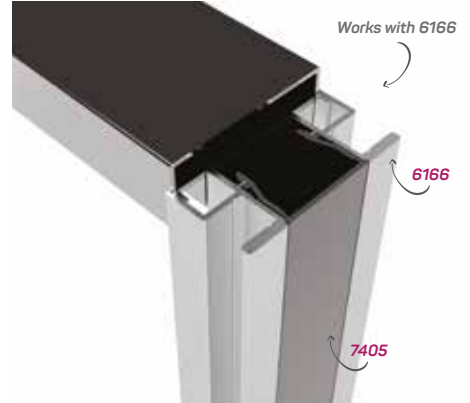

7405

STOK ✓

Ağırlık / Weight 0.219 kg/m
Paket Adedi / Quantity in Pack 12
6166 ile Beraber Çalışır.