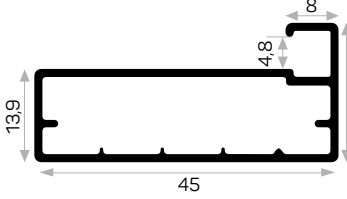

11720

STOK ✓

Ağırlık / Weight 0.451 kg/m
Paket Adedi / Quantity in Pack 8
Mob. 4172 Metal Köşe Kod AM00306-008
Sert U Cam Fitolü Kod AM00206-003

Metal köşe ile çalışan cam kapak profili