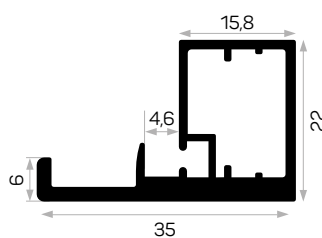

7325 Cam Kapak Kulp Profili

11715

STOK ✓

Ağırlık / Weight 0.516kg/m
Paket Adedi / Quantity in Pack 6
Mob. 7565 Cam Fitolü Kod AM00200-001

11716 Cam Kapak Kulp Profili

* Stokta bulunan ürünler ✓ işareti ile belirtilmektedir. The products always available in stock are indicated by ✓.