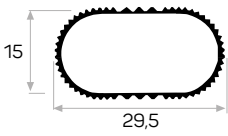

4283

STOK ✓

Ağırlık / Weight 0.204 kg/m
Paket Adedi / Quantity in Pack 20

5526

Ağırlık / Weight 0.168 kg/m
Paket Adedi / Quantity in Pack 20