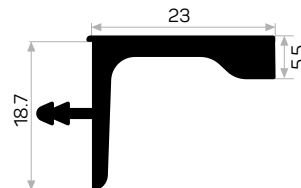

10072

STOK ✓

Ağırlık / Weight 0.366 kg/m
Paket Adedi / Quantity in Pack 12