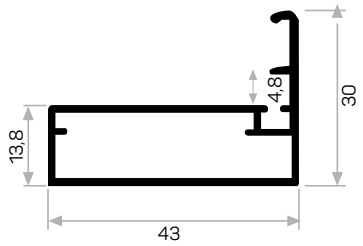

7291

STOK ✓

Ağırlık / Weight	0.252kg/m
Paket Adedi / Quantity in Pack	12
6144 Cam Kapak Kulp Profili	

6527

STOK ✓

Ağırlık / Weight	0.487kg/m
Paket Adedi / Quantity in Pack	8
Mob. Büyük Plastik Köşe Kod AM00306-007	
Mob. 6144 Sert Cam Fitili Kod AM00206-002	
6144 Cam Kapak Kulp Profili	