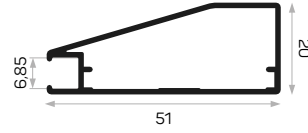

13252

STOK ✓

Ağırlık / Weight 0.217 kg/m

Paket Adedi / Quantity in Pack 18

Mob. 4171 Orta Kayıt Takozu
AM00306-000000-009

11720 Orta Kayıt Profili

Orta Kayıt Takozu
Mid-Record Wedge

11662

Ağırlık / Weight 0.374kg/m

Paket Adedi / Quantity in Pack 12

Ayna Çerçevesi / Mirror Profile

13524

STOK ✓

Ağırlık / Weight 0.474 kg/m

Paket Adedi / Quantity in Pack 8

12405

STOK ✓

Ağırlık / Weight 0.415 kg/m

Paket Adedi / Quantity in Pack 8

Sert U Cam Fitili Kod AM00206-003

12404 ile Beraber Çalışır

Sert U Cam Fitili
Inelastic U Glass Wick

12404

STOK ✓

Ağırlık / Weight 0.791 kg/m

Paket Adedi / Quantity in Pack 4

Sert U Cam Fitili Kod AM00206-003

Sert U Cam Fitili
Inelastic U Glass Wick

* Stokta bulunan ürünler ✓ işareti ile belirtilmektedir. The products always available in stock are indicated by ✓.

* Aksesuarlar profil içeriğine dahil değildir, lütfen ayrıca sipariş ediniz. Accessories are not included in the profile, please order separately.