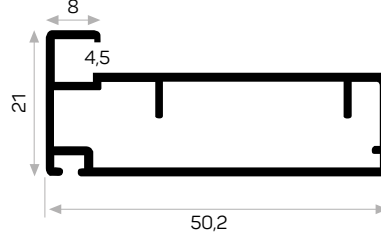

5884

Ağırlık / Weight	0.514 kg/m
Paket Adedi / Quantity in Pack	8
Mob. Büyük Plastik Köşe Kod AM00306-007	
Mob. 6144 Sert Cam Fitili Kod AM00206-002	

3400

STOK ✓

Ağırlık / Weight	0.554 kg/m
Paket Adedi / Quantity in Pack	8
Mob. Büyük Plastik Köşe Kod AM00306-007	
U Cam Fitili Kod AM00206-001	