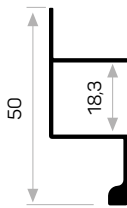

Mob. Gola Kulp Bağlantı Aparatı Kod AM00322-070

11599 Gola Seri Sol Kapak
11599 Golla Series Left Cap

12062

STOK ✓

Ağırlık / Weight 0.317 kg/m

Paket Adedi / Quantity in Pack 8

13503

Ağırlık / Weight 0.183 kg/m