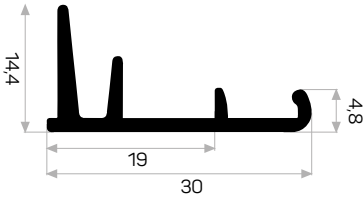

7291

STOK ✓

Ağırlık / Weight	0.252kg/m
Paket Adedi / Quantity in Pack	12
6144 Cam Kapak Kulp Profili