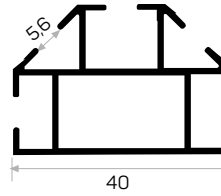

6214

Ağırlık / Weight 0.925 kg/m
Paket Adedi / Quantity in Pack 4

6226

STOK ✓

Ağırlık / Weight 1.895 kg/m
Paket Adedi / Quantity in Pack 2

Yazar Kasa Banko Profil Kapağı Kod
AM00312-010
Yazar Kasa Köşe Dönüşü Kod
AM00300-013