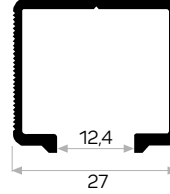

10145

STOK ✓

Ağırlık / Weight 0.512 kg/m

Paket Adedi / Quantity in Pack 8

Mob. ALB 7310 51kg Kapı Mekanizması Kod AM00407-004

51 kg kapı ray

1237

STOK ✓

Ağırlık / Weight 0.354 kg/m

Paket Adedi / Quantity in Pack 8

Akordion kapı üst ray

3801

STOK ✓

Ağırlık / Weight 0.440 kg/m

Paket Adedi / Quantity in Pack 8

3803

STOK ✓

Ağırlık / Weight 0.320 kg/m

Paket Adedi / Quantity in Pack 8

1236

STOK ✓

Ağırlık / Weight 0.174 kg/m

Paket Adedi / Quantity in Pack 8

Akordion kapı üst ray

7890

STOK ✓

Ağırlık / Weight 0.747 kg/m

Paket Adedi / Quantity in Pack 8

SistemMobicci Dolap İç Mekanizması Kod AM00407-013

10625

STOK ✓

Ağırlık / Weight 0.355 kg/m

Paket Adedi / Quantity in Pack 8

10495

STOK ✓

Ağırlık / Weight 0.281 kg/m

Paket Adedi / Quantity in Pack 8

Mob. ALB 7700-25kg Cam Sürgü Sist. Kod AM00407-022

Cam sürme bağlantı profili

* Stokta bulunan ürünler ✓ işareti ile belirtilmektedir. The products always available in stock are indicated by ✓.

* Aksesuarlar profil içeriğine dahil değildir, lütfen ayrıca sipariş ediniz. Accessories are not included in the profile, please order separately.