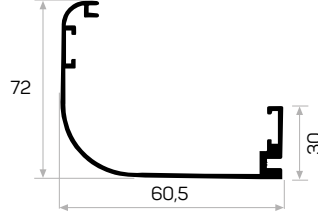

Main Door
Frame Profile

5874

Ağırlık / Weight	1.087 kg/m
Paket Adedi / Quantity in Pack	4
Mob. Kapı Kasası Köş. Pullu Kod AM00300-017	
Mob. Kapı Kasası Köş. Kod AM00300-014	

*5855 İle Beraber Çalışır
9-12'lik Duvar Kalınlığı Kullanılan Pervaz*