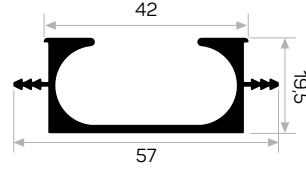

7412

Ağırlık / Weight 0.286 kg/m
Paket Adedi / Quantity in Pack 8

AS10269

Ağırlık / Weight 0.670 kg/m
Paket Adedi / Quantity in Pack 8

3312

Ağırlık / Weight 0.662 kg/m
Paket Adedi / Quantity in Pack 8

Kil Fiti 67*800 Kod AM00207-004
Mob. Ray Kapak Bitiş Fiti Balonlu Kod AM00207-008

Mob. Ray Kapak
Bitiş Fiti Balonlu
Sliding Cover
Stopper Wick
Kil Fiti 67*800
Brush Weather Strip 67*800

3800

STOK ✓

Ağırlık / Weight 0.425 kg/m
Paket Adedi / Quantity in Pack 6

Kil Fiti 67*800 Kod AM00207-004
Mob. Ray Kapak Bitiş Fiti Balonlu Kod AM00207-008

Kil Fiti 67*800
Brush Weather Strip 67*800
Mob. Ray Kapak
Bitiş Fiti Balonlu
Sliding Cover
Stopper Wick

10879

STOK ✓

Ağırlık / Weight 0.326 kg/m
Paket Adedi / Quantity in Pack 12

* Stokta bulunan ürünler ✓ işareti ile belirtilmektedir. The products always available in stock are indicated by ✓.
* Aksesuarlar profil içeriğine dahil değildir, lütfen ayrıca sipariş ediniz. Accessories are not included in the profile, please order separately.