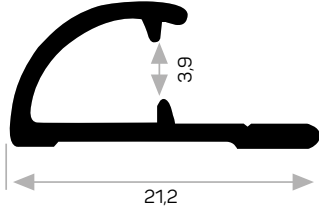

4284

Ağırlık / Weight 0.146 kg/m
Paket Adedi / Quantity in Pack 24