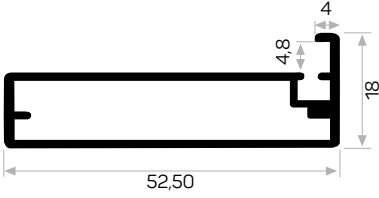

5884

Ağırlık / Weight	0.514 kg/m
Paket Adedi / Quantity in Pack	8
Mob. Büyük Plastik Köşe Kod AM00306-007	
Mob. 6144 Sert Cam Fitili Kod AM00206-002	

3400

STOK ✓

Ağırlık / Weight	0.554 kg/m
Paket Adedi / Quantity in Pack	8
Mob. Büyük Plastik Köşe Kod AM00306-007	
U Cam Fitili Kod AM00206-001	