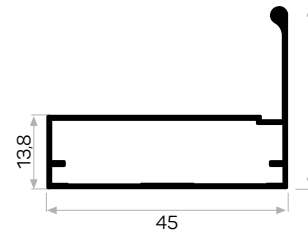

Cam, Silikon İle Yapıştırılıyor.
7328'in Cam Kapak Kulp Profili

11659

STOK ✓

Ağırlık / Weight 0.467 kg/m

Paket Adedi / Quantity in Pack 8

Mob. 4172 Metal Köşe Kod AM00306-008

Sert U Cam Fitili Kod AM00206-003