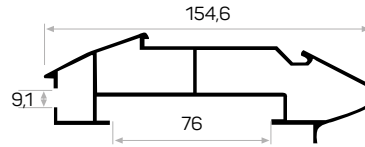

6214

Ağırlık / Weight 0.925 kg/m
Paket Adedi / Quantity in Pack 4

6226

STOK ✓

Ağırlık / Weight 1.895 kg/m
Paket Adedi / Quantity in Pack 2

Yazar Kasa Banko Profil Kapağı Kod
AM00312-010
Yazar Kasa Köşe Dönüşü Kod
AM00300-013