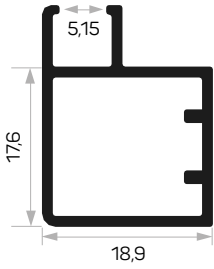

12861

STOK ✓

Ağırlık / Weight	0,289 kg/m
Paket Adedi / Quantity in Pack	16
Sert U Cam Fıtlı Kod AM00206-003	
Mob. Gizli Menteşe Apt. Kod AM00306-027