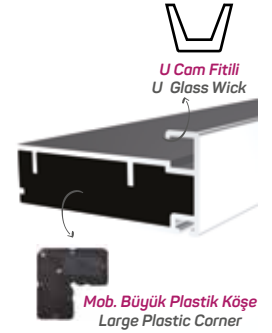

5884

Ağırlık / Weight	0.514 kg/m
Paket Adedi / Quantity in Pack	8
Mob. Büyük Plastik Köşe Kod AM00306-007	
Mob. 6144 Sert Cam Fitili Kod AM00206-002	

3400

STOK ✓

Ağırlık / Weight	0.554 kg/m
Paket Adedi / Quantity in Pack	8
Mob. Büyük Plastik Köşe Kod AM00306-007	
U Cam Fitili Kod AM00206-001	