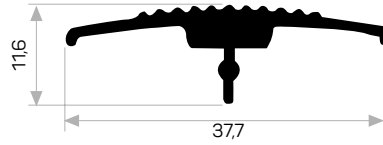

7677

STOK ✓

Ağırlık / Weight 0.265 kg/m
Paket Adedi / Quantity in Pack 12

2434

Ağırlık / Weight 0.270kg/m
Paket Adedi / Quantity in Pack 20

7187

STOK ✓

Ağırlık / Weight 0.217kg/m
Paket Adedi / Quantity in Pack 12

2163

STOK ✓

Ağırlık / Weight 0.243kg/m
Paket Adedi / Quantity in Pack 12

11539

STOK ✓

Ağırlık / Weight 0.200kg/m
Paket Adedi / Quantity in Pack 18

6269

STOK ✓

Ağırlık / Weight 0.146 kg/m
Paket Adedi / Quantity in Pack 18

* Stokta bulunan ürünler ✓ işareti ile belirtilmektedir. The products always available in stock are indicated by ✓.
* Aksesuarlar profil içeriğine dahil değildir, lütfen ayrıca sipariş ediniz. Accessories are not included in the profile, please order separately.