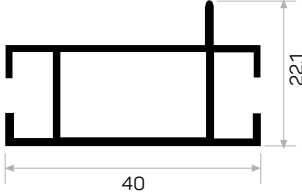

Bağlantı Aparatı Çektirme Kod
AM00322-000000-084

1946 ile birlikte çalışır.

Works With 1946

1946

STOK ✓

Ağırlık / Weight	0.342 kg/m
Paket Adedi / Quantity in Pack	4

Köşe Dönüş Plastik Kod - AM00322-000000-081