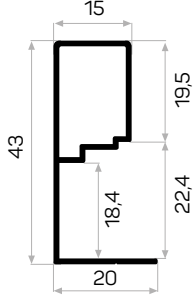

7412

Ağırlık / Weight 0.286 kg/m
Paket Adedi / Quantity in Pack 8

AS10269

Ağırlık / Weight 0.670 kg/m
Paket Adedi / Quantity in Pack 8