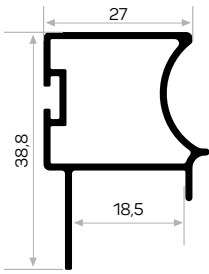

5716

STOK ✓

Ağırlık / Weight	0.350 kg/m
Paket Adedi / Quantity in Pack	8

12118

STOK ✓

Ağırlık / Weight	0.395 kg/m
Paket Adedi / Quantity in Pack	8
Kıl Fıtlı 67*800 Kod AM00207-004	

13164

Ağırlık / Weight	0.358 kg/m
Paket Adedi / Quantity in Pack	1