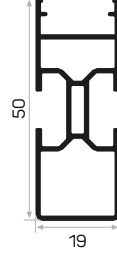

13415

STOK ✓

Ağırlık / Weight 0.530 kg/m
Paket Adedi / Quantity in Pack 6

13571

STOK ✓

Ağırlık / Weight 0.614 kg/m
Paket Adedi / Quantity in Pack 6

Plastik Fıtlı
Plastic Wick

* Stokta bulunan ürünler ✓ işareti ile belirtilmektedir. The products always available in stock are indicated by ✓.

* Aksesuarlar profil içeriğine dahil değildir, lütfen ayrıca sipariş ediniz. Accessories are not included in the profile, please order separately.