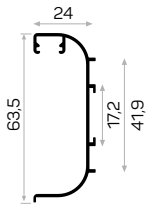

13949

YENİ
NEW

STOK ✓

Ağırlık / Weight 0.415 kg/m

Paket Adedi / Quantity in Pack 8

Led PLS Fitol Beyaz Kod AM00314-024