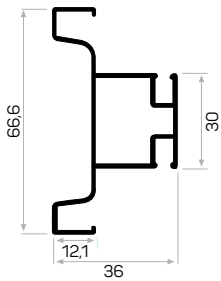

6697

STOK ☒

Ağırlık / Weight 0.668 kg/m

Paket Adedi / Quantity in Pack 4