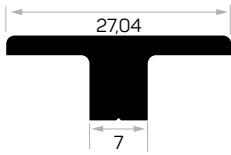

009

YENİ
NEW

Ağırlık / Weight 0,356 kg/m
Paket Adedi / Quantity in Pack

010

YENİ
NEW

Ağırlık / Weight 0,323 kg/m
Paket Adedi / Quantity in Pack

011

YENİ
NEW