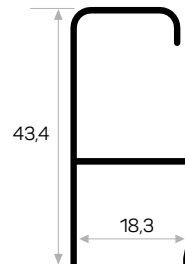

* Stokta bulunan ürünler ☒ işareti ile belirtilmektedir. The products always available in stock are indicated by ☒.

* Aksesuarlar profil içeriğine dahil değildir, lütfen ayrıca sipariş ediniz. Accessories are not included in the profile, please order separately.