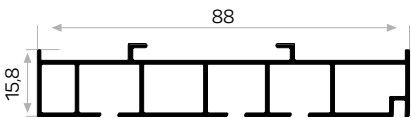

12496

YENİ
NEW

Ağırlık / Weight 0.658 kg/m
Paket Adedi / Quantity in Pack 2
Alüminyum Perde Korniş Profili

Curtain Cornice Profile