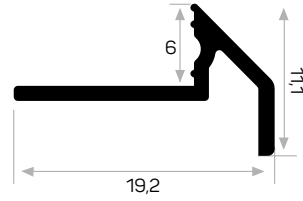

Ağırlık / Weight 0.096kg/m

Paket Adedi / Quantity in Pack 30

Ahşap Kapak Cam Çıtası Profili

11334

STOK ✓

Ağırlık / Weight 0.096kg/m

Paket Adedi / Quantity in Pack 24

Ahşap Kapak Cam Çıtası Profili