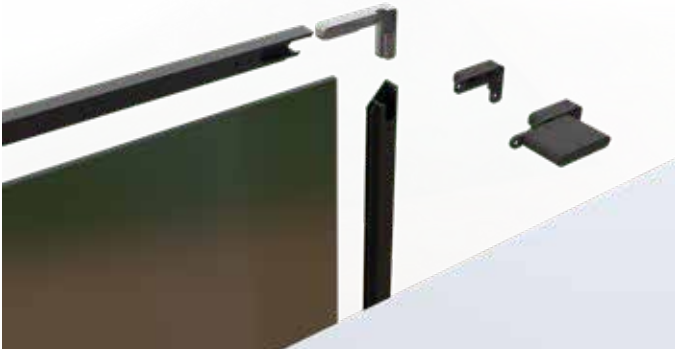

12861

STOK ✓

Ağırlık / Weight	0,289 kg/m
Paket Adedi / Quantity in Pack	16
Sert U Cam Fıtlı Kod AM00206-003	
Mob. Gizli Menteşe Apt. Kod AM00306-027	

GİZLİ KAPAK MENTEŞE UYGULAMASI

Hinge Application on Aluminium Profile