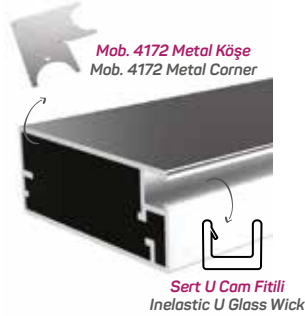

11661

STOK ✓

Ağırlık / Weight 0.532 kg/m

Paket Adedi / Quantity in Pack 6

Mob. 4172 Metal Köşe Kod AM00306-008

Mob. Büyük Plastik Köşe Kod AM00306-007

Sert U Cam Fitili Kod AM00206-003

7330

STOK ✓

Ağırlık / Weight 0.451 kg/m

Paket Adedi / Quantity in Pack 8

Mob. 4172 Metal Köşe Kod AM00306-008

Cam, Silikon İle Yapıştırılıyor.
7328'in Cam Kapak Kulp Profili