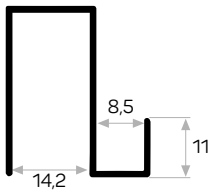

5949

Ağırlık / Weight	0.314 kg/m
Paket Adedi / Quantity in Pack	12
Ray Kpk Kalın Cam Fitali Kod AM00207-007	

Works with sliding door thick glass wick