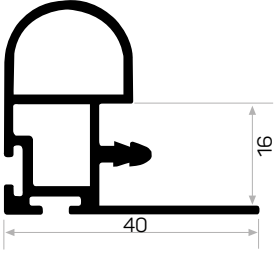

3312

Ağırlık / Weight 0.662 kg/m
Paket Adedi / Quantity in Pack 8

Kil Fiti 67*800 Kod AM00207-004
Mob. Ray Kapak Bitiş Fiti Balonlu Kod AM00207-008

Mob. Ray Kapak
Bitiş Fiti Balonlu
Sliding Cover
Stopper Wick
Kil Fiti 67*800
Brush Weather Strip 67*800