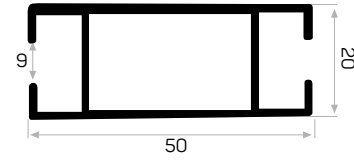

6108

Ağırlık / Weight	0.805 kg/m
Paket Adedi / Quantity in Pack	4