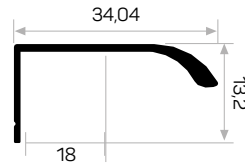

11598

STOK ✓

Ağırlık / Weight 0.489 kg/m

Paket Adedi / Quantity in Pack 4

Mob. 11598 Gola Seri Yan Kapak Kod AM00300-028

Mob. Gola Kulp Bağlantı Aparatı Kod AM00322-070

Gola Kulp Bağlantı Aparatı
Golla Series Connection
Accessory

11598 Gola Seri Yan Kapak
11598 Golla Series Cap For Sides

11599

STOK ✓

Ağırlık / Weight 0.364 kg/m

Paket Adedi / Quantity in Pack 8

Mob. 11599 Gola Seri Sol Kapak Kod AM00300-027

Mob. 11599 Gola Seri Sağ Kapak Kod AM00300-026

Mob. Gola Kulp Bağlantı Aparatı Kod AM00322-070

11599 Gola Seri Sol Kapak
11599 Golla Series Left Cap

12062

STOK ✓

Ağırlık / Weight 0.317 kg/m

Paket Adedi / Quantity in Pack 8

13503

Ağırlık / Weight 0.183 kg/m

Paket Adedi / Quantity in Pack 24

7408

STOK ✓

Ağırlık / Weight 0.256 kg/m

Paket Adedi / Quantity in Pack 12

* Stokta bulunan ürünler ✓ işareti ile belirtilmektedir. The products always available in stock are indicated by ✓.

* Aksesuarlar profil içeriğine dahil değildir, lütfen ayrıca sipariş ediniz. Accessories are not included in the profile, please order separately.