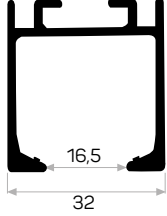

10145

STOK ✓

Ağırlık / Weight 0.512 kg/m

Paket Adedi / Quantity in Pack 8

Mob. ALB 7310 51kg Kapı Mekanizması Kod AM00407-004

51 kg kapı ray

1237

STOK ✓