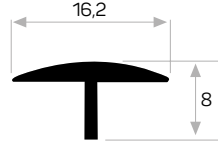

SUNTA KENAR VE SÜS ÇİTASI PROFİLLERİ / HARDBOARD FRAME AND TRIM PROFILES

4138

Ağırlık / Weight 0.072 kg/m
Paket Adedi / Quantity in Pack 50

4112

STOK ✓

Ağırlık / Weight 0.086 kg/m
Paket Adedi / Quantity in Pack 40

4262

STOK ✓

Ağırlık / Weight 0.070 kg/m
Paket Adedi / Quantity in Pack 45

4169

STOK ✓

Ağırlık / Weight 0.135 kg/m
Paket Adedi / Quantity in Pack 28

4123

Ağırlık / Weight 0.307 kg/m
Paket Adedi / Quantity in Pack 12

Mobilya Taç Profil

4222

Ağırlık / Weight 0.180 kg/m
Paket Adedi / Quantity in Pack 24

4122

STOK ✓

Ağırlık / Weight 0.308 kg/m
Paket Adedi / Quantity in Pack 12

0767

STOK ✓

Ağırlık / Weight 0.128 kg/m
Paket Adedi / Quantity in Pack 40

* Stokta bulunan ürünler ✓ işareti ile belirtilmektedir. The products always available in stock are indicated by ✓.

* Aksesuarlar profil içeriğine dahil değildir, lütfen ayrıca sipariş ediniz. Accessories are not included in the profile, please order separately.