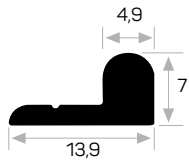

5416

Ağırlık / Weight 0.132 kg/m

Paket Adedi / Quantity in Pack 8

Sürme Kapak Alt Ray Profili

3804

STOK ✓

Ağırlık / Weight 0.090 kg/m

Paket Adedi / Quantity in Pack 27

30 kg.Sürme Kapak Alt Ray Profili