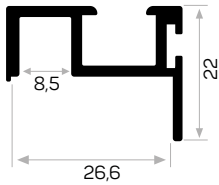

11806

STOK ✓

Ağırlık / Weight 0.390 kg/m
Paket Adedi / Quantity in Pack 8

Kil Fitil 67*800 Kod AM00207-004

Mob. Vega Serisi Stoper Fitili Kod AM00207-009

Ray Kpk Kalın Cam Fitili Kod AM00207-007