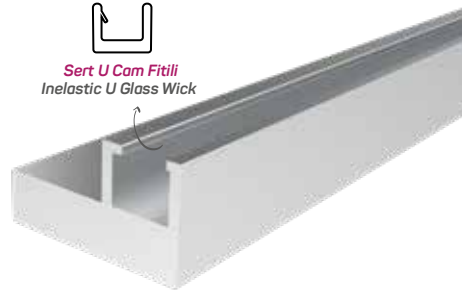

12404 ile Beraber Çalışır

Sert U Cam Fitili
Inelastic U Glass Wick

12404

STOK ✓

Ağırlık / Weight 0.791 kg/m

Paket Adedi / Quantity in Pack 4

Sert U Cam Fitili Kod AM00206-003

Sert U Cam Fitili
Inelastic U Glass Wick