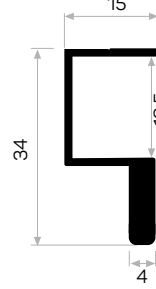

7240

STOK ✓

Ağırlık / Weight 0.288 kg/m
Paket Adedi / Quantity in Pack 8