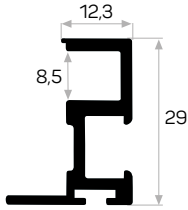

5950

Ağırlık / Weight	0.433 kg/m
Paket Adedi / Quantity in Pack	12
Kil Fital 67*800 Kod AM00207-004	
Mob. Vega Serisi Stoper Fitali Kod AM00207-009	
Ray Kpk Kalın Cam Fitali Kod AM00207-007