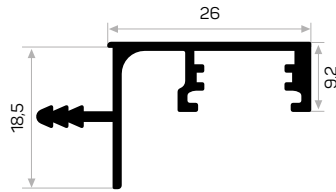

KULP PROFİLLERİ / PROFILES FOR HANDLES

11540

STOK ✓

Ağırlık / Weight 0.298 kg/m

Paket Adedi / Quantity in Pack 12

Mob. 6699 Gömme Kulp Fitolü Kod AM00207-011

6699 Gömme Kulp Fitolü
6699 Hidden Handle Wick

0012

YENİ
NEW

STOK ✓

Ağırlık / Weight 0.485 kg/m

Paket Adedi / Quantity in Pack

11412

STOK ✓

Ağırlık / Weight 0.326 kg/m

Paket Adedi / Quantity in Pack 12

11717

STOK ✓

Ağırlık / Weight 0.304 kg/m

Paket Adedi / Quantity in Pack 18

Led PLS 3000mm 6988 Kod AM00314-005
Gizli ledli kulp profili

11531

STOK ✓

Ağırlık / Weight 0.361 kg/m

Paket Adedi / Quantity in Pack 12

13778

YENİ
NEW

STOK ✓

Ağırlık / Weight 0.267kg/m

Paket Adedi / Quantity in Pack 12

* Stokta bulunan ürünler ✓ işareti ile belirtilmektedir. The products always available in stock are indicated by ✓.

* Aksesuarlar profil içeriğine dahil değildir, lütfen ayrıca sipariş ediniz. Accessories are not included in the profile, please order separately.