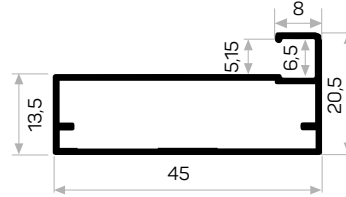

7325

STOK ✓

Ağırlık / Weight 0.421 kg/m
Paket Adedi / Quantity in Pack 8
Mob. 4172 Metal Köşe Kod AM00306-008
Sert U Cam Fitolü Kod AM00206-003

Metal köşe ile çalışan cam kapak profili