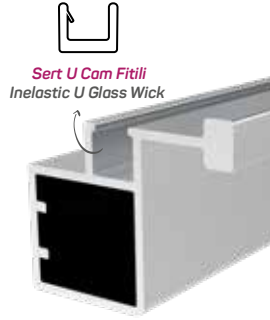

12862

STOK ✓

Ağırlık / Weight	0,385 kg/m
Paket Adedi / Quantity in Pack	12
Sert U Cam Fıtlı Kod AM00206-003	
Mob. Gizli Menteşe Apt. Kod AM00306-027	
12861 Kulp Profili	

13673

STOK ✓

Ağırlık / Weight	0,376 kg/m
Paket Adedi / Quantity in Pack	12
Sert U Cam Fıtlı Kod AM00206-003	
Mob. Gizli Menteşe Apt. Kod AM00306-027