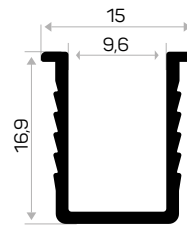

11545

STOK ✓

Ağırlık / Weight 0.158 kg/m

Paket Adedi / Quantity in Pack 8

Kapı İçi Ray Profili