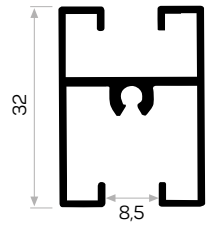

4109

Ağırlık / Weight	0.451 kg/m
Paket Adedi / Quantity in Pack	9
Ray Kpk Kalın Cam Fitili Kod AM00207-007