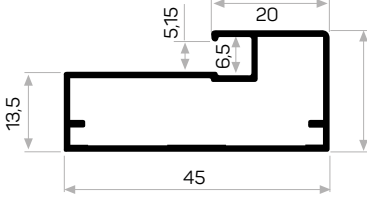

7326

STOK ✓

Ağırlık / Weight 0.431 kg/m

Paket Adedi / Quantity in Pack 8

Mob. 4172 Metal Köşe Kod AM00306-008

U Cam Fitili Kod AM00206-001

Cam, Silikon İle Yapıştırılıyor.
Metal Köşe İle Çalışan Cam Kapak Profili