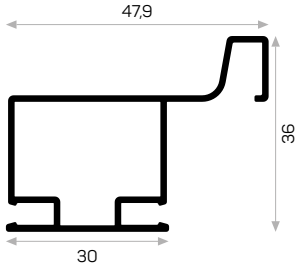

10968

STOK ☒

Ağırlık / Weight 0.539kg/m

Paket Adedi / Quantity in Pack 4