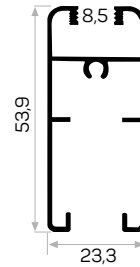

4372

STOK ✓

Ağırlık / Weight	0.276 kg/m
Paket Adedi / Quantity in Pack	10
Mob. 6257 Yağlı Tek. Tk. Kod AM00407-009	

Works with 6257 wheels with spring

3368

Ağırlık / Weight	0.292 kg/m
Paket Adedi / Quantity in Pack	10
Mob. Ray Kapak Tek. Beta Kod AM00407-001	

Works with beta wheels

6525

STOK ✓

Ağırlık / Weight	0.509 kg/m
Paket Adedi / Quantity in Pack	6
Kil Fitil 67*800 Kod AM00207-004	
Mob. Ray Kapak Bitiş Fitili Balonlu Kod AM00207-008	
Ray Kpk Kalın Cam Fitili Kod AM00207-007	

Rubber wick

Brush weather strip

Thick glass wick

6257

STOK ✓

Ağırlık / Weight	0.546 kg/m
Paket Adedi / Quantity in Pack	8
Ray Kpk Kalın Cam Fitili Kod AM00207-007	
Yağlı Teker Alt Bağlantı Profili	

Thick glass wick

Bottom connection profile for wheels with spring

4553

Ağırlık / Weight	0.514 kg/m
Paket Adedi / Quantity in Pack	6
Mob. Ray Kapak Bitiş Fitili Balonlu Kod AM00207-008	
Ray Kpk Kalın Cam Fitili Kod AM00207-007	

Rubber wick

Thick glass wick

5630

Ağırlık / Weight	0.292 kg/m
Paket Adedi / Quantity in Pack	8

5649

Ağırlık / Weight	0.388 kg/m
Paket Adedi / Quantity in Pack	8

5631

Ağırlık / Weight	0.224 kg/m
Paket Adedi / Quantity in Pack	12

* Stokta bulunan ürünler ✓ işareti ile belirtilmektedir. The products always available in stock are indicated by ✓.

* Aksesuarlar profil içeriğine dahil değildir, lütfen ayrıca sipariş ediniz. Accessories are not included in the profile, please order separately.