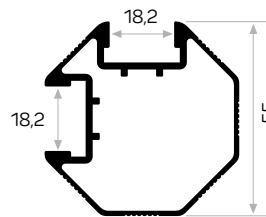

5796

Ağırlık / Weight 1.198 kg/m
Paket Adedi / Quantity in Pack 8

Ranza Profili