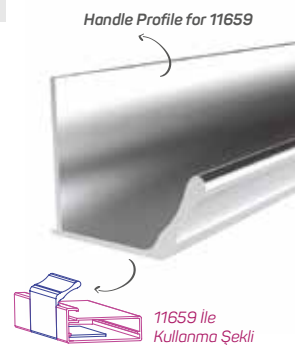

11660

STOK ✓

Ağırlık / Weight 0.351 kg/m

Paket Adedi / Quantity in Pack 12

11659'un Kulp Profili