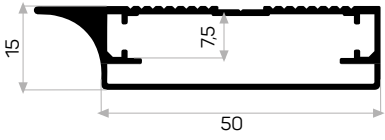

Cam, Silikon İle Yapıştırılıyor.

7273

STOK ✓

Ağırlık / Weight 0.597 kg/m

Paket Adedi / Quantity in Pack 6

Mob. Büyük Plastik Köşe Kod AM00306-007

Cam, Silikon İle Yapıştırılıyor.
7272 Profilin Kulp Profili

Handle Profile for 7272