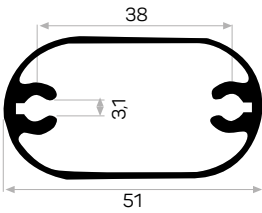

6214

Ağırlık / Weight 0.925 kg/m
Paket Adedi / Quantity in Pack 4

6226

STOK ✓

Ağırlık / Weight 1.895 kg/m
Paket Adedi / Quantity in Pack 2

Yazar Kasa Banko Profil Kapağı Kod
AM00312-010
Yazar Kasa Köşe Dönüşü Kod
AM00300-013