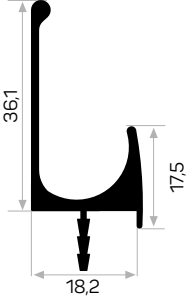

KULP PROFİLLERİ

Profiles For
Handles

11638

Ağırlık / Weight 0.442 kg/m
Paket Adedi / Quantity in Pack 8

3030

STOK ✓

Ağırlık / Weight 0.311 kg/m
Paket Adedi / Quantity in Pack 16

5487