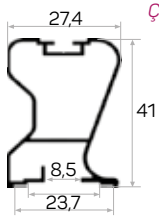

10235

STOK ✓

Ağırlık / Weight	0.446 kg/m
Paket Adedi / Quantity in Pack	8

Kil Fitil 67*800 Kod AM00207-004
Mob. Ray Kapak Bitiş Fitolu Balonlu Kod AM00207-008
Ray Kpk Kalın Cam Fitili Kod AM00207-007

Çok Yönlü Kulp