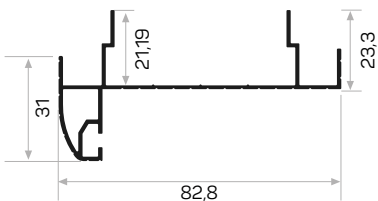

13112

Ağırlık / Weight 0.688 kg/m

Paket Adedi / Quantity in Pack 1

Çelik Kapı Kanat Profili