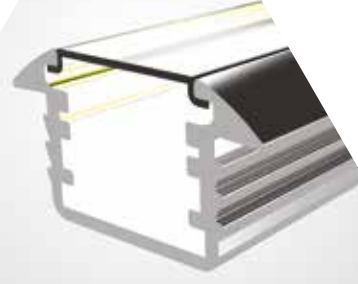

LED PROFİLLERİ

Led Profiles