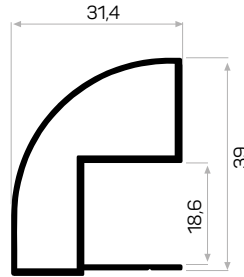

7650

STOK ✓

Ağırlık / Weight 0.486 kg/m
Paket Adedi / Quantity in Pack 6