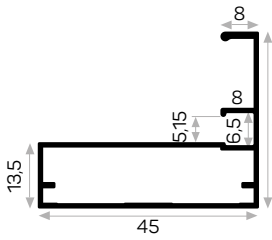

11204

STOK ✓

Ağırlık / Weight 0.486 kg/m
Paket Adedi / Quantity in Pack 8
Mob. 4172 Metal Köşe Kod AM00306-008
Sert U Cam Fitolü Kod AM00206-003

7325 Cam Kapak Kulp Profili