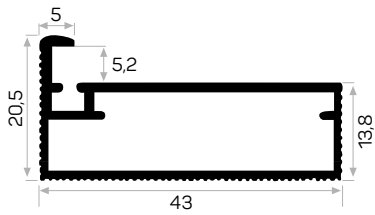

7092

Ağırlık / Weight	0.404 kg/m
Paket Adedi / Quantity in Pack	8
Mob. Büyük Plastik Köşe Kod AM00306-007	
Mob. 6144 Sert Cam Fitili Kod AM00206-002