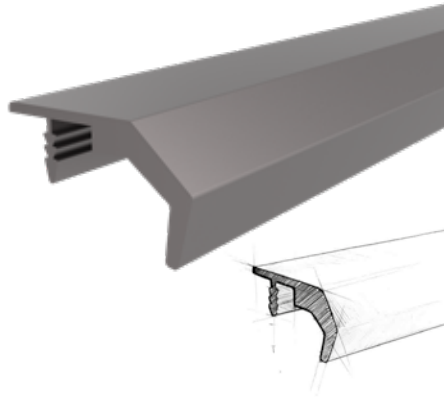

12572

STOK ✓

Ağırlık / Weight 0.535 kg/m
Paket Adedi / Quantity in Pack 8

TASARIM TEŞCİLLİ ÜRÜN
2019 08812
Registered Design

12540

STOK ✓

Ağırlık / Weight 0.248 kg/m
Paket Adedi / Quantity in Pack 12