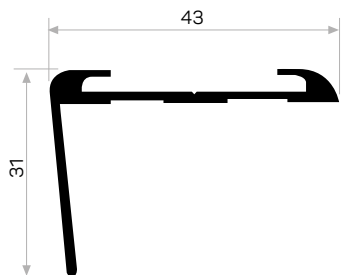

2157

Ağırlık / Weight 0.219kg/m
Paket Adedi / Quantity in Pack 12

0649

STOK

Ağırlık / Weight 0.358 kg/m
Paket Adedi / Quantity in Pack 6
Merdiven Fitili Kod AM00207-000000-001

* Stokta bulunan ürünler işareti ile belirtilmektedir. The products always available in stock are indicated by .