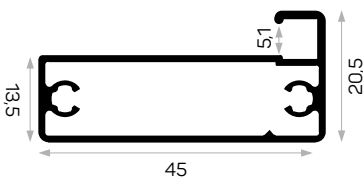

13916

YENİ
NEW

STOK ✓

Ağırlık / Weight 0.470kg/m
Paket Adedi / Quantity in Pack 8
Sert U Cam Fıtlı Kod AM00206-003
13917 ile beraber çalışır.