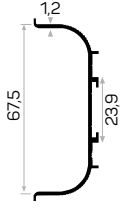

5149 Küşe Dönüşü
Aksesuarı
5149 Plastic Corner
Accessory

5148

STOK ✓

Ağırlık / Weight 0.365 kg/m

Paket Adedi / Quantity in Pack 4

Mob. 5148 Profil Kapağı Kod AM00312-006

Mob. Gömme Kulp Bağlantı Aparatı Kod AM00300-009