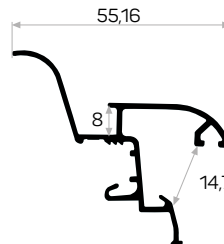

10591

Ağırlık / Weight 0.217 kg/m
Paket Adedi / Quantity in Pack 12

Sunta İç Dikey Tırnaklı İkili Raf Profili

5051

Ağırlık / Weight 0.578 kg/m
Paket Adedi / Quantity in Pack 1

Ahşap Pencere Yağmurluk Profili