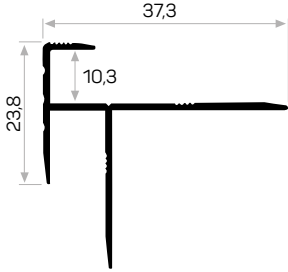

7677

STOK ✓

Ağırlık / Weight 0.265 kg/m
Paket Adedi / Quantity in Pack 12

2434

Ağırlık / Weight 0.270kg/m
Paket Adedi / Quantity in Pack 20