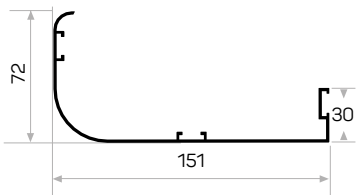

13509

YENİ
NEW

STOK ✓

Ağırlık / Weight	1,082 kg/m
Paket Adedi / Quantity in Pack	4
15-18'lik Duvar Kalınlığı Kullanılan Pervaz	

13523

STOK ✓

Ağırlık / Weight	1,368 kg/m
Paket Adedi / Quantity in Pack	1
18-21'lik Duvar Kalınlığı Kullanılan Pervaz	