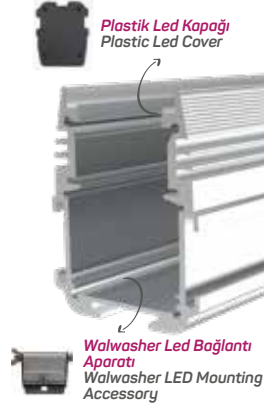

10161

STOK ☒

Ağırlık / Weight	1.443 kg/m
Paket Adedi / Quantity in Pack	2
Walwasher Led PLS Kapağı Kod AM00314-003	
Walwasher Led Bağlantı Aparatı Kod AM00314-006