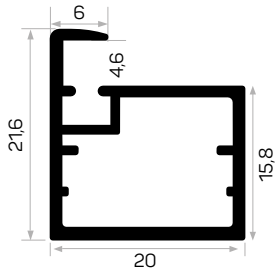

11716

STOK ✓

Ağırlık / Weight 0,300 kg/m
Paket Adedi / Quantity in Pack 6
3020 Metal Kçk Köşe Kod AM00306-013
Mob. 7565 Cam Fitili Kod AM00200-001

Mob. 3020 Metal Küçük Köşe
Mob. 3020 Metal Small Corner