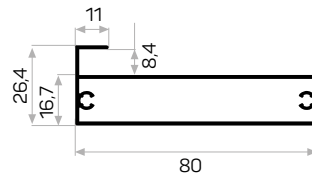

Works with sliding door thick glass wick