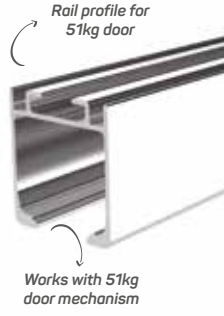

10145

STOK ✓

Ağırlık / Weight 0.512 kg/m

Paket Adedi / Quantity in Pack 8

Mob. ALB 7310 51kg Kapı Mekanizması Kod AM00407-004

51 kg kapı ray

1237

STOK ✓