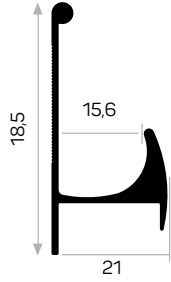

Ağırlık / Weight 0,377 kg/m

Paket Adedi / Quantity in Pack 4

6609

STOK ✓

Ağırlık / Weight 0,363 kg/m

Paket Adedi / Quantity in Pack 8

Kil Fıtlı 67*800 Kod AM00207-004

0013