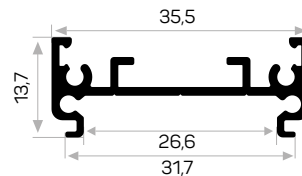

11620

STOK ✓

Ağırlık / Weight 0.313 kg/m
Paket Adedi / Quantity in Pack 8

Walwasher Led Bağlantı Aparatı Kod AM00314-006

11619 ile Beraber Çalışır.