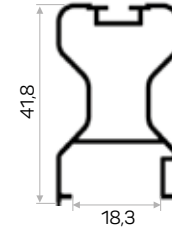

10805

STOK ✓

Ağırlık / Weight	0.467 kg/m
Paket Adedi / Quantity in Pack	9
Kil Fitil 67*800 Kod AM00207-004	
Mob. Ray Kapak Bitiş Fitili Balonlu Kod AM00207-008