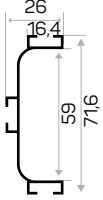

11598

STOK ✓

Ağırlık / Weight 0.489 kg/m

Paket Adedi / Quantity in Pack 4

Mob. 11598 Gola Seri Yan Kapak Kod AM00300-028

Mob. Gola Kulp Bağlantı Aparatı Kod AM00322-070

Gola Kulp Bağlantı Aparatı
Golla Series Connection
Accessory