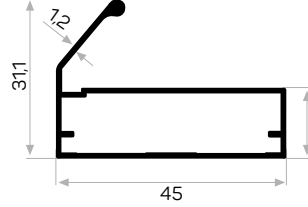

7329

STOK ✓

Ağırlık / Weight 0.456 kg/m

Paket Adedi / Quantity in Pack 8

Mob. 4172 Metal Köşe Kod AM00306-008

Cam, Silikon İle Yapıştırılıyor.
7328'in Cam Kapak Kulp Profili
Metal Köşe İle Çalışan Cam Kapak Profili