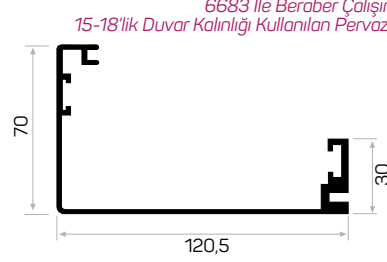

6683 ile Beraber Çalışır
15-18'lik Duvar Kalınlığı Kullanılan Pervaz

6679

STOK ✓

Ağırlık / Weight	1.677 kg/m
Paket Adedi / Quantity in Pack	2
Mob. Kapı Kasası Köş. Pullu Kod AM00300-017	
Mob. Kapı Kasası Köş. Kod AM00300-014	
18-21'lik Duvar Kalınlığı Kullanılan Pervaz	