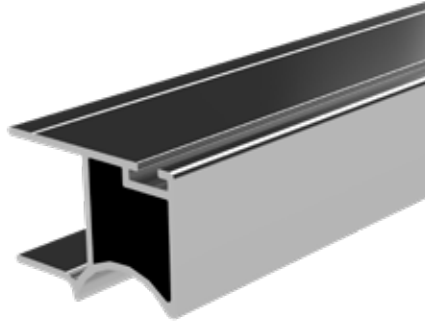

6609

STOK ✓

Ağırlık / Weight 0,363 kg/m

Paket Adedi / Quantity in Pack 8

Kil Fıtlı 67*800 Kod AM00207-004