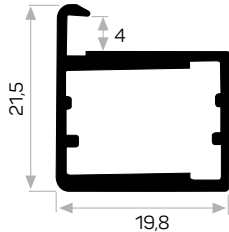

Ağırlık / Weight 0.290 kg/m

Paket Adedi / Quantity in Pack 10

3020 Metal Kçk Köşe Kod AM00306-013

Cam, Silikon İle Yapıştırılıyor.

4174

STOK ✓

Ağırlık / Weight 0.562 kg/m

Paket Adedi / Quantity in Pack 8