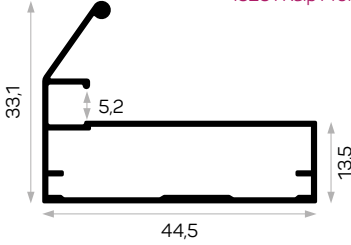

13230

STOK ☒

Ağırlık / Weight 0.437kg/m

Paket Adedi / Quantity in Pack 1

Sert U Cam Fitolü Kod AM00206-003

Mob. 4172 Metal Köşe Kod AM00306-008

13231 Kulplü Profilü