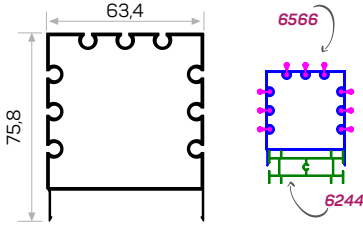

6767

Ağırlık / Weight 1.502 kg/m
Paket Adedi / Quantity in Pack 1
6244, 6566 ile Beraber Çalışır.