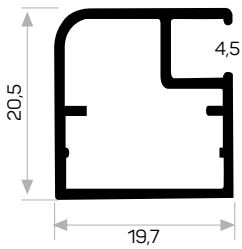

3020

STOK ✓

Ağırlık / Weight 0.292 kg/m

Paket Adedi / Quantity in Pack 12

Mob. Küçük Plastik Köşe Kod AM00306-011

U Cam Fitolü Kod AM00206-001