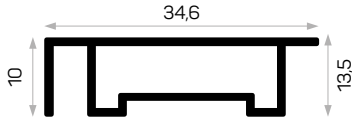

11662

Ağırlık / Weight 0.374kg/m

Paket Adedi / Quantity in Pack 12

Ayna Çerçevesi / Mirror Profile

13524

STOK ✓

Ağırlık / Weight 0.474 kg/m

Paket Adedi / Quantity in Pack 8