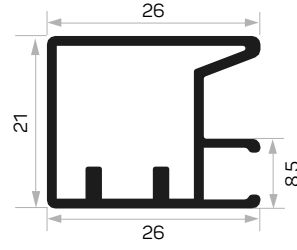

12862

STOK ✓

Ağırlık / Weight	0,385 kg/m
Paket Adedi / Quantity in Pack	12
Sert U Cam Fıtlı Kod AM00206-003	
Mob. Gizli Menteşe Apt. Kod AM00306-027	
12861 Kulp Profili	

13673

STOK ✓

Ağırlık / Weight	0,376 kg/m
Paket Adedi / Quantity in Pack	12
Sert U Cam Fıtlı Kod AM00206-003	
Mob. Gizli Menteşe Apt. Kod AM00306-027	

12861

STOK ✓

Ağırlık / Weight	0,289 kg/m
Paket Adedi / Quantity in Pack	16
Sert U Cam Fıtlı Kod AM00206-003	
Mob. Gizli Menteşe Apt. Kod AM00306-027	

GİZLİ KAPAK MENTEŞE UYGULAMASI

Hinge Application on Aluminium Profile

* Stokta bulunan ürünler ✓ işareti ile belirtilmektedir. The products always available in stock are indicated by ✓.
* Aksesuarlar profil içeriğine dahil değildir, lütfen ayrıca sipariş ediniz. Accessories are not included in the profile, please order separately.