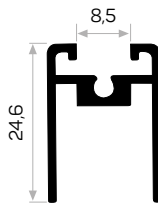

4372

STOK ✓

Ağırlık / Weight	0.276 kg/m
Paket Adedi / Quantity in Pack	10
Mob. 6257 Yağlı Tek. Tk. Kod AM00407-009	

Works with 6257 wheels with spring

3368

Ağırlık / Weight	0.292 kg/m
Paket Adedi / Quantity in Pack	10
Mob. Ray Kapak Tek. Beta Kod AM00407-001	

Works with beta wheels

6525

STOK ✓

Ağırlık / Weight	0.509 kg/m
Paket Adedi / Quantity in Pack	6
Kil Fitil 67*800 Kod AM00207-004	
Mob. Ray Kapak Bitiş Fitili Balonlu Kod AM00207-008	
Ray Kpk Kalın Cam Fitili Kod AM00207-007	

Rubber wick

Brush weather strip

Thick glass wick

6257

STOK ✓

Ağırlık / Weight	0.546 kg/m
Paket Adedi / Quantity in Pack	8
Ray Kpk Kalın Cam Fitili Kod AM00207-007	
Yağlı Teker Alt Bağlantı Profili	

Thick glass wick

Bottom connection profile for wheels with spring

4553

Ağırlık / Weight	0.514 kg/m
Paket Adedi / Quantity in Pack	6
Mob. Ray Kapak Bitiş Fitili Balonlu Kod AM00207-008	
Ray Kpk Kalın Cam Fitili Kod AM00207-007	

Rubber wick

Thick glass wick

5630

Ağırlık / Weight	0.292 kg/m
Paket Adedi / Quantity in Pack	8

5649

Ağırlık / Weight	0.388 kg/m
Paket Adedi / Quantity in Pack	8

5631

Ağırlık / Weight	0.224 kg/m
Paket Adedi / Quantity in Pack	12

* Stokta bulunan ürünler ✓ işareti ile belirtilmektedir. The products always available in stock are indicated by ✓.

* Aksesuarlar profil içeriğine dahil değildir, lütfen ayrıca sipariş ediniz. Accessories are not included in the profile, please order separately.