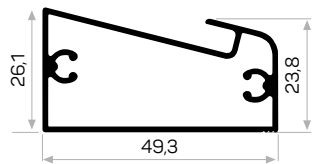

STOK ✓

Ağırlık / Weight 0,623kg/m
Paket Adedi / Quantity in Pack 8

Bombeli Cam Kapak Profili 357 - 447 - 597 - 717 mm.
Yan Ölçüleri Stoklarda Bulunmaktadır.
Cambered Glass Cover Profile 357 - 447- 597 -
717mm. Dimensions Are Available In Stock.