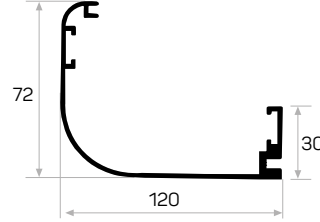

5875

Ağırlık / Weight	1.386 kg/m
Paket Adedi / Quantity in Pack	2
Mob. Kapı Kasası Köş. Pullu Kod AM00300-017	
Mob. Kapı Kasası Köş. Kod AM00300-014	

*5855 İle Beraber Çalışır
15-18'lik Duvar Kalınlığı Kullanılan Pervaz*