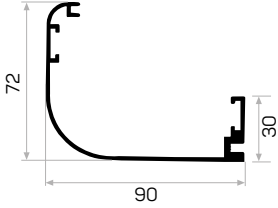

5856

Ağırlık / Weight	1.236 kg/m
Paket Adedi / Quantity in Pack	4
Mob. Kapı Kasası Köş. Pullu Kod AM00300-017	
Mob. Kapı Kasası Köş. Kod AM00300-014	
<i>5855, 10703 İle Beraber Çalışır 12-15'lik Duvar Kalınlığı Kullanılan Pervaz</i>