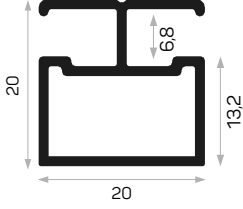

13252

STOK ✓

Ağırlık / Weight 0.217 kg/m

Paket Adedi / Quantity in Pack 18

Mob. 4171 Orta Kayıt Takozu
AM00306-000000-009

11720 Orta Kayıt Profili