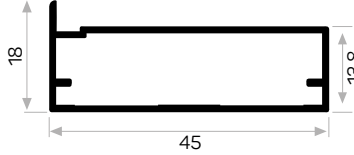

7328

STOK ✓

Ağırlık / Weight 0.380 kg/m

Paket Adedi / Quantity in Pack 8

Mob. 4172 Metal Köşe Kod AM00306-008

Cam, Silikon İle Yapıştırılıyor.
Metal Köşe İle Çalışan Cam Kapak Profili