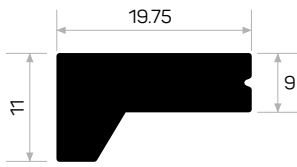

Ağırlık / Weight 0.324 kg/m
Paket Adedi / Quantity in Pack 12

11829

STOK ✓

Ağırlık / Weight 0.244 kg/m
Paket Adedi / Quantity in Pack 12

10417

Ağırlık / Weight 0.401 kg/m
Paket Adedi / Quantity in Pack 12

6699