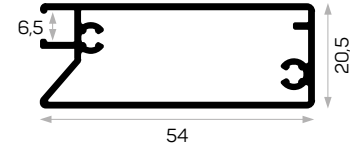

13933

YENİ
NEW

STOK ✓

Ağırlık / Weight 0.550kg/m
Paket Adedi / Quantity in Pack 4
Sert U Cam Fıtlı Kod AM00206-003
13917 ile beraber çalışır.