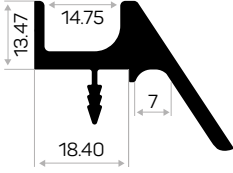

KULP PROFİLLERİ / PROFILES FOR HANDLES

004

YENİ
NEW

Ağırlık / Weight 0.730 kg/m

Paket Adedi / Quantity in Pack