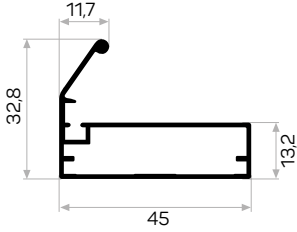

7566

STOK ✓

Ağırlık / Weight 0.490kg/m

Paket Adedi / Quantity in Pack 8

Mob. 4172 Metal Köşe Kod AM00306-008

7565 Cam Fıtlı Kod AM00200-001

7565 İçin Kulp Profili