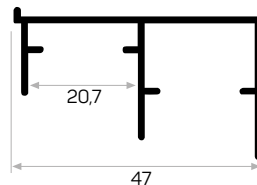

* Stokta bulunan ürünler ✓ işareti ile belirtilmektedir. The products always available in stock are indicated by ✓.

* Aksesuarlar profil içeriğine dahil değildir, lütfen ayrıca sipariş ediniz. Accessories are not included in the profile, please order separately.