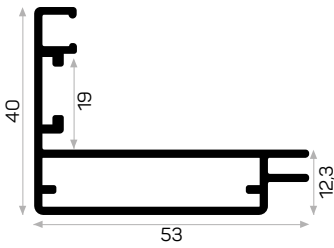

003

YENİ
NEW

Ağırlık / Weight 0.499 kg/m
Paket Adedi / Quantity in Pack
001 ile çalışır

14259

YENİ
NEW

STOK ✓

Ağırlık / Weight 0.609 kg/m
Paket Adedi / Quantity in Pack 4

6486