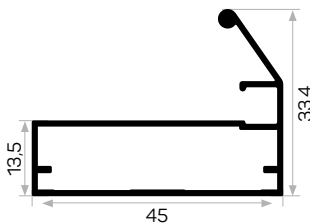

11692

STOK ✓

Ağırlık / Weight 0.476kg/m
Paket Adedi / Quantity in Pack 4
Mob. 4172 Metal Köşe Kod AM00306-008
Sert U Cam Fitolü Kod AM00206-003

7325 Cam Kapak Kulp Profili

11715

STOK ✓

Ağırlık / Weight 0.516kg/m
Paket Adedi / Quantity in Pack 6
Mob. 7565 Cam Fitolü Kod AM00200-001

11716 Cam Kapak Kulp Profili