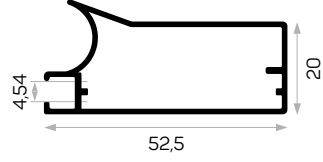

13862

YENİ
NEW

STOK ✓

Ağırlık / Weight 0.503kg/m
Paket Adedi / Quantity in Pack 4
Sert U Cam Fıtlı Kod AM00206-003

Sert U Cam Fıtlı
Inelastic U Glass Wick