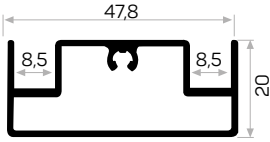

Works with 6566

6566

Ağırlık / Weight 0.090 kg/m
Paket Adedi / Quantity in Pack 2
6767, 6564, 6563 ile Beraber Çalışır.

Works with 6767 & 6564 & 6563

6164

STOK ✓

Ağırlık / Weight 0.596 kg/m
Paket Adedi / Quantity in Pack 6