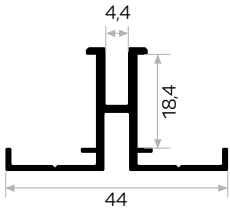

10274

STOK ☒

Ağırlık / Weight 0.448 kg/m
Paket Adedi / Quantity in Pack 12

Dikey Tekli Raf Profili
Stok Ölçülerimiz 2500-2800 mm
40 Hadve Delikli