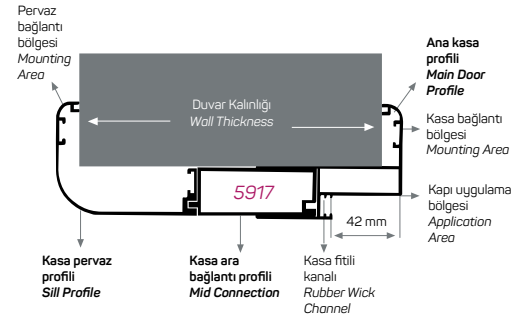

5917

STOK ✓

Ağırlık / Weight 0.975 kg/m
Paket Adedi / Quantity in Pack 3

Kapı Kasası Ara Bağlantı Profili

10862

STOK ✓

Ağırlık / Weight 0.239 kg/m
Paket Adedi / Quantity in Pack 16

Laminant Kapı Kenar Profili

Laminant Door Edge Profile

5843

STOK ✓

Ağırlık / Weight 0.247 kg/m
Paket Adedi / Quantity in Pack 6

Laminant Kapı Kenar Profili

Laminant Door Edge Profile

7624

STOK ✓

Ağırlık / Weight 0.530 kg/m
Paket Adedi / Quantity in Pack 6

Kapı Tekmelik Profili

Toe Kick Plate

7376

STOK ✓

Ağırlık / Weight 0.697 kg/m
Paket Adedi / Quantity in Pack 4

Kapı Alt Tekmelik Profili

Toe Kick Plate

12555

STOK ✓

Ağırlık / Weight 0.575 kg/m
Paket Adedi / Quantity in Pack 6

5855 ile Beraber Çalışır
Çarpma Kapılarda Kullanılan Bağlantı Profili

Works With 5855

12579

STOK ✓

Ağırlık / Weight 0.544 kg/m
Paket Adedi / Quantity in Pack 6

Gizli Bağlantı Aparatı Kod AM00522-032

Cam Kanat Profili

* Stokta bulunan ürünler ✓ işareti ile belirtilmektedir. The products always available in stock are indicated by ✓.

* Aksesuarlar profil içeriğine dahil değildir, lütfen ayrıca sipariş ediniz. Accessories are not included in the profile, please order separately.