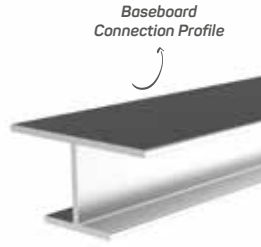

5619

STOK ✓

Ağırlık / Weight 0.188 kg/m
Paket Adedi / Quantity in Pack 10

Baza Ek Profili

4901

STOK ✓

Ağırlık / Weight 0.167 kg/m
Paket Adedi / Quantity in Pack 18

Mob. Hareketli Baza Fitili Kod AM00207-003