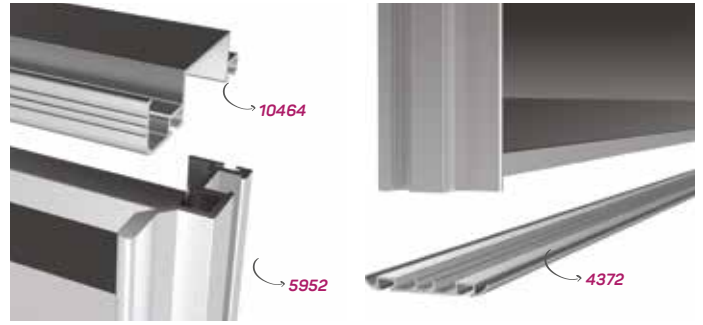

SÜRME KAPAK PROFİLLERİ UYGULAMASI