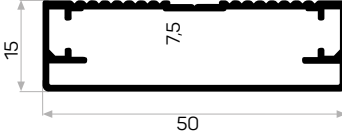

10745

STOK ✓

Ağırlık / Weight 0.630 kg/m

Paket Adedi / Quantity in Pack 4

Mob. Büyük Plastik Köşe Kod AM00306-007

Cam, Silikon İle Yapıştırılıyor.
7272 Profilin Kulp Profili

Handle Profile for 7272

7272

STOK ✓

Ağırlık / Weight 0.488 kg/m

Paket Adedi / Quantity in Pack 8

Mob. Büyük Plastik Köşe Kod AM00306-007

Cam, Silikon İle Yapıştırılıyor.

7273

STOK ✓

Ağırlık / Weight 0.597 kg/m

Paket Adedi / Quantity in Pack 6

Mob. Büyük Plastik Köşe Kod AM00306-007

Cam, Silikon İle Yapıştırılıyor.
7272 Profilin Kulp Profili

Handle Profile for 7272

4927

STOK ✓

Ağırlık / Weight 0.395kg/m

Paket Adedi / Quantity in Pack 8

Mob. Orta Plastik Köşe Kod AM00306-010

U Cam Fitolü Kod AM00206-001

3020

STOK ✓

Ağırlık / Weight 0.292 kg/m

Paket Adedi / Quantity in Pack 12

Mob. Küçük Plastik Köşe Kod AM00306-011

U Cam Fitolü Kod AM00206-001

U Cam Fitolü
U Glass Wick

5413

STOK ✓

Ağırlık / Weight 0.359 kg/m

Paket Adedi / Quantity in Pack 10

Mob. Küçük Plastik Köşe Kod AM00306-011

U Cam Fitolü Kod AM00206-001

3020'nin Kulp Profili

Handle Profile for 3020

U Cam Fitolü
U Glass Wick

5624

STOK ✓

Ağırlık / Weight 0.290 kg/m

Paket Adedi / Quantity in Pack 10

3020 Metal Kçk Köşe Kod AM00306-013

Cam, Silikon İle Yapıştırılıyor.

4174

STOK ✓

Ağırlık / Weight 0.562 kg/m

Paket Adedi / Quantity in Pack 8

Kalın Cam Fitolü Kod AM00207-007

Mob. 4172 Metal Köşe Kod AM00306-008

Kalın Cam Fitolü
Thick Glass Wick

* Stokta bulunan ürünler ✓ işareti ile belirtilmektedir. The products always available in stock are indicated by ✓.

* Aksesuarlar profil içeriğine dahil değildir, lütfen ayrıca sipariş ediniz. Accessories are not included in the profile, please order separately.