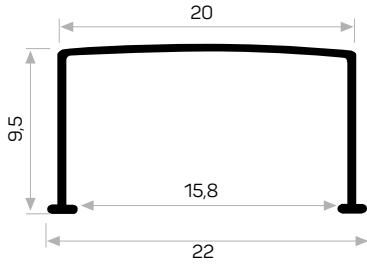

2164

STOK ✓

Ağırlık / Weight 0.228 kg/m
Paket Adedi / Quantity in Pack 12

6677

Ağırlık / Weight 0.123 kg/m
Paket Adedi / Quantity in Pack 20

6676

Ağırlık / Weight 0.122kg/m
Paket Adedi / Quantity in Pack 24