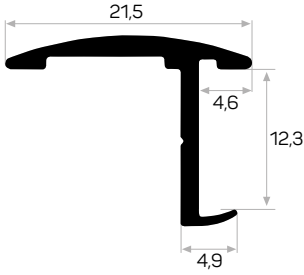

7375

STOK ✓

Ağırlık / Weight 0.167 kg/m
Paket Adedi / Quantity in Pack 8
Kompakt Laminant H Profili