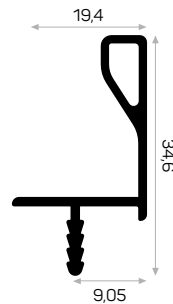

13778

YENİ
NEW

STOK ✓

Ağırlık / Weight 0.267kg/m

Paket Adedi / Quantity in Pack 12