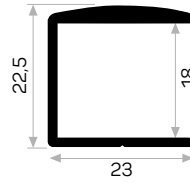

SUNTA KENAR VE SÜS ÇİTASI PROFİLLERİ / HARDBOARD FRAME AND TRIM PROFILES

11830

STOK ✓

Ağırlık / Weight 0.153 kg/m
Paket Adedi / Quantity in Pack 24

2596

STOK ✓

Ağırlık / Weight 0.113 kg/m
Paket Adedi / Quantity in Pack 24

5782

STOK ✓

Ağırlık / Weight 0.215 kg/m
Paket Adedi / Quantity in Pack 18

3086

STOK ✓

Ağırlık / Weight 0.324 kg/m
Paket Adedi / Quantity in Pack 8

3311

Ağırlık / Weight 0.200 kg/m
Paket Adedi / Quantity in Pack 18

5994

STOK ✓

Ağırlık / Weight 0.177 kg/m
Paket Adedi / Quantity in Pack 18

4246

Ağırlık / Weight 0.114 kg/m
Paket Adedi / Quantity in Pack 20

1405

Ağırlık / Weight 0.177 kg/m
Paket Adedi / Quantity in Pack 11

* Stokta bulunan ürünler ✓ işareti ile belirtilmektedir. The products always available in stock are indicated by ✓.

* Aksesuarlar profil içeriğine dahil değildir, lütfen ayrıca sipariş ediniz. Accessories are not included in the profile, please order separately.