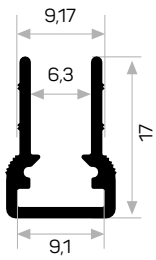

4806

STOK ✓

Ağırlık / Weight 0.165 kg/m

Paket Adedi / Quantity in Pack 18