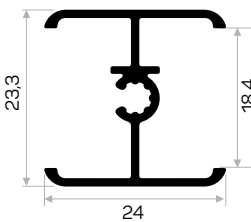

10803

STOK ✓

Ağırlık / Weight	0.264 kg/m
Paket Adedi / Quantity in Pack	16

10802

STOK ✓

Ağırlık / Weight	0.497 kg/m
Paket Adedi / Quantity in Pack	16