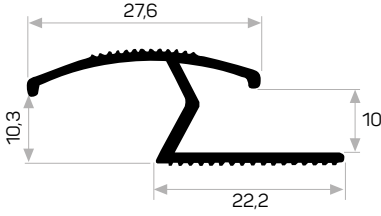

2164

STOK ✓

Ağırlık / Weight 0.228 kg/m
Paket Adedi / Quantity in Pack 12