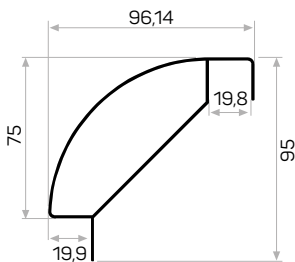

5518

Ağırlık / Weight 1.117 kg/m
Paket Adedi / Quantity in Pack 8

Dolap Dönüş Profili