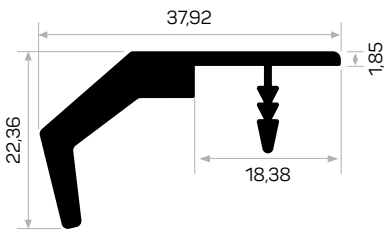

12572

STOK ✓

Ağırlık / Weight 0.535 kg/m
Paket Adedi / Quantity in Pack 8

TASARIM TEŞCİLLİ ÜRÜN
2019 08812
Registered Design

12540

STOK ✓

Ağırlık / Weight 0.248 kg/m
Paket Adedi / Quantity in Pack 12