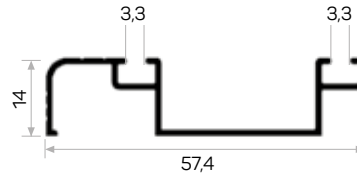

10464

STOK ✓

Ağırlık / Weight 0.359 kg/m
Paket Adedi / Quantity in Pack 8

Mob. Ray Kapak Stoper Takımı 60kg Kod AM00407-015

Vega ray dolap frenli üst ray profili