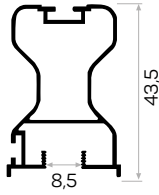

6525

STOK ✓

Ağırlık / Weight	0.509 kg/m
Paket Adedi / Quantity in Pack	6
Kil Fitil 67*800 Kod AM00207-004	
Mob. Ray Kapak Bitiş Fitili Balonlu Kod AM00207-008	
Ray Kpk Kalın Cam Fitili Kod AM00207-007	

Rubber wick

Brush weather strip

Thick glass wick

6257

STOK ✓

Ağırlık / Weight	0.546 kg/m
Paket Adedi / Quantity in Pack	8
Ray Kpk Kalın Cam Fitili Kod AM00207-007	
Yağlı Teker Alt Bağlantı Profili	

Thick glass wick

Bottom connection profile for wheels with spring