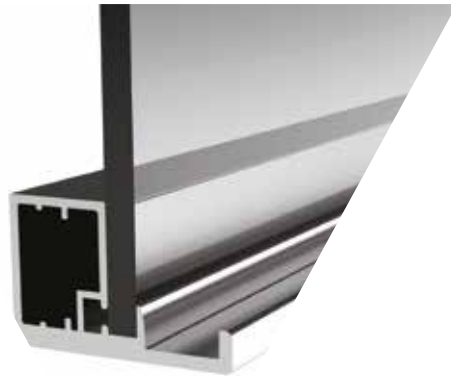

KAPAK PROFİLLERİ

Profiles For
Cupboard