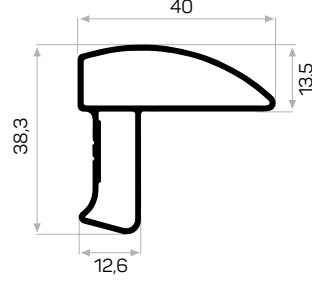

7374

STOK ✓

Ağırlık / Weight 0.209 kg/m
Paket Adedi / Quantity in Pack 18
Kompakt Laminant U Profili

Compact Laminant
U Profile

7373

STOK ✓

Ağırlık / Weight 0.505 kg/m
Paket Adedi / Quantity in Pack 6
Kompakt Laminant Taç Profili