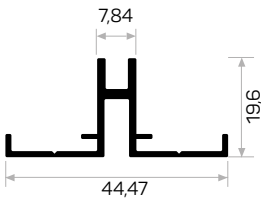

12590

Ağırlık / Weight 0.364 kg/m
Paket Adedi / Quantity in Pack 12

Etekli konsol ve kanca siparişi için danışınız.