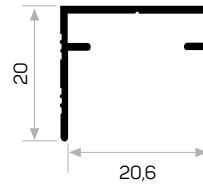

40 kg. Ray Profili

5477

Ağırlık / Weight 0.101 kg/m
Paket Adedi / Quantity in Pack 8

11010

STOK ✓

Ağırlık / Weight 1.010 kg/m
Paket Adedi / Quantity in Pack 8

4402

Ağırlık / Weight 0.214 kg/m
Paket Adedi / Quantity in Pack 8