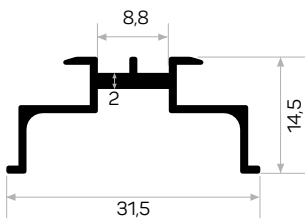

10591

Ağırlık / Weight 0.217 kg/m
Paket Adedi / Quantity in Pack 12

Sunta İç Dikey Tırnaklı İkili Raf Profili