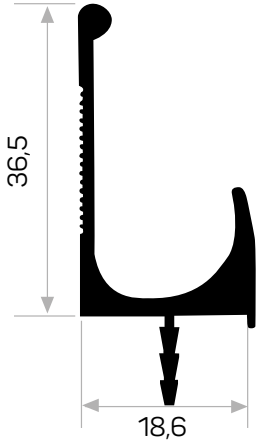

4261

STOK ☒

Ağırlık / Weight 0,460 kg/m

Paket Adedi / Quantity in Pack 8