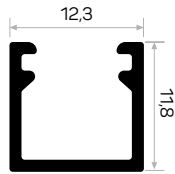

12516

STOK ✓

Ağırlık / Weight 0.118 kg/m

Paket Adedi / Quantity in Pack 18

Led PLS Fitil Beyaz Kod AM00314-024

Led Profil PLS Kapak Kod AM00314-026