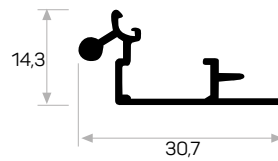

2096

Ağırlık / Weight 0.205 kg/m
Paket Adedi / Quantity in Pack 4
2097 ile Beraber Çalışır.

* Stokta bulunan ürünler ☒ işareti ile belirtilmektedir. The products always available in stock are indicated by ☒.
* Aksesuarlar profil içeriğine dahil değildir, lütfen ayrıca sipariş ediniz. Accessories are not included in the profile, please order separately.