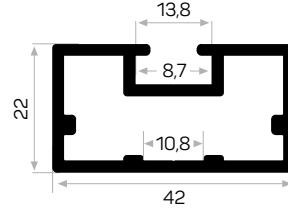

14427

YENİ
NEW

STOK ✓

Ağırlık / Weight 0.637 kg/m

Paket Adedi / Quantity in Pack 4

7371 ile Beraber Çalışır