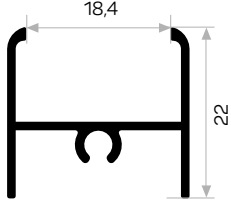

10804

STOK ✓

Ağırlık / Weight	0.233 kg/m
Paket Adedi / Quantity in Pack	12