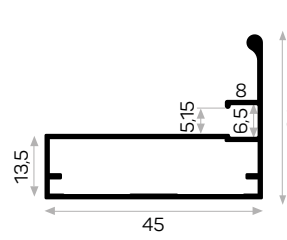

11013

STOK ✓

Ağırlık / Weight 0.472 kg/m
Paket Adedi / Quantity in Pack 8
Mob. 4172 Metal Köşe Kod AM00306-008
Sert U Cam Fitolü Kod AM00206-003

7325 Cam Kapak Kulp Profili