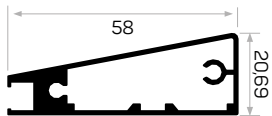

12404 ile Beraber Çalışır

Sert U Cam Fitili
Inelastic U Glass Wick

12404

STOK ✓

Ağırlık / Weight 0.791 kg/m

Paket Adedi / Quantity in Pack 4

Sert U Cam Fitili Kod AM00206-003

Sert U Cam Fitili
Inelastic U Glass Wick