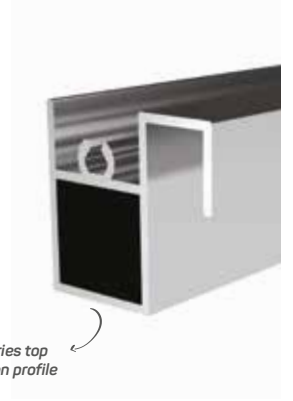

7416

Ağırlık / Weight 0.428 kg/m
Paket Adedi / Quantity in Pack 4

5950'nin kulp profili

7139

Ağırlık / Weight 0.362 kg/m
Paket Adedi / Quantity in Pack 8

Vega üst bağlantı profili

10564

STOK ✓