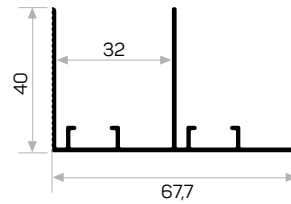

7890

STOK ✓

Ağırlık / Weight 0.747 kg/m

Paket Adedi / Quantity in Pack 8

SistemMobicci Dolap İç Mekanizması Kod AM00407-013

10625

STOK ✓

Ağırlık / Weight 0.355 kg/m