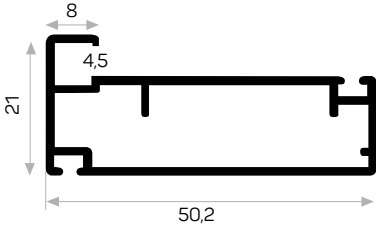

U Cam Fitili
U Glass Wick

4173

STOK ✓

Ağırlık / Weight	0.548 kg/m
Paket Adedi / Quantity in Pack	8
Mob. 4172 Metal Köşe Kod AM00306-008	

Mob. 4172 Metal Köşe
Mob. 4172 Metal Corner

2661

Ağırlık / Weight	0.561 kg/m
Paket Adedi / Quantity in Pack	4
U Cam Fitili Kod AM00206-001	
Mob. Büyük Plastik Köşe Kod AM00306-007	