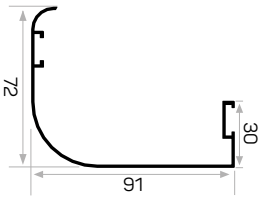

13496

YENİ
NEW

STOK ✓

Ağırlık / Weight	0,741 kg/m
Paket Adedi / Quantity in Pack	4
9-12'lik Duvar Kalınlığı Kullanılan Pervaz	

13495

YENİ
NEW

STOK ✓

Ağırlık / Weight	0.865 kg/m
Paket Adedi / Quantity in Pack	4
12-15'lik Duvar Kalınlığı Kullanılan Pervaz	