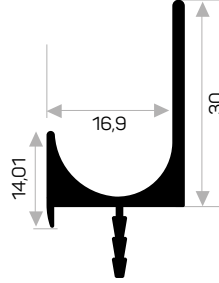

1243

Ağırlık / Weight 0.361 kg/m
Paket Adedi / Quantity in Pack 8

12570

STOK ✓

Ağırlık / Weight 0.399 kg/m
Paket Adedi / Quantity in Pack 8

12578

Ağırlık / Weight 0.590 kg/m
Paket Adedi / Quantity in Pack 8