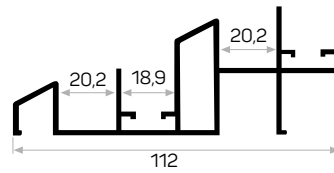

Ağırlık / Weight 0.750 kg/m
Paket Adedi / Quantity in Pack 8

Sistemmobicci 6608 Üst Ray Dolap İçi Mek. Kod AM00407-024

5087

STOK ✓

Ağırlık / Weight 0.329 kg/m
Paket Adedi / Quantity in Pack 8

6538

Ağırlık / Weight 1.200 kg/m
Paket Adedi / Quantity in Pack 8