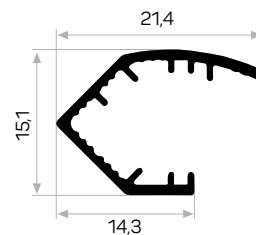

10695

Ağırlık / Weight	1.215 kg/m
Paket Adedi / Quantity in Pack	2

6946

STOK

Ağırlık / Weight	0.936 kg/m
Paket Adedi / Quantity in Pack	8

7313

Ağırlık / Weight	0.138 kg/m
Paket Adedi / Quantity in Pack	24

* Stokta bulunan ürünler işareti ile belirtilmektedir. The products always available in stock are indicated by .