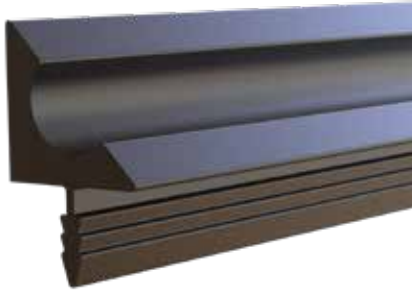

009

YENİ
NEW

Ağırlık / Weight 0,356 kg/m
Paket Adedi / Quantity in Pack