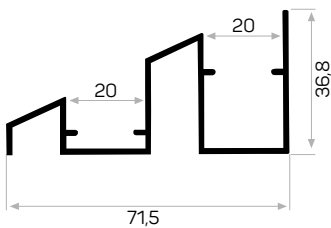

5876

Ağırlık / Weight 0.688 kg/m
Paket Adedi / Quantity in Pack 8

4999

Ağırlık / Weight 0.475 kg/m
Paket Adedi / Quantity in Pack 8