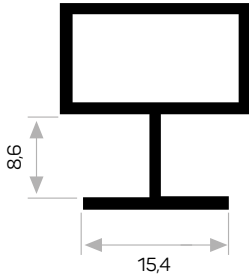

Handle Profile
for 4924

Mob. Büyük Plastik Köşe
Large Plastic Corner

Camı Yapıştırılır
Glued to glass

4171

STOK ✓

Ağırlık / Weight 0.270 kg/m

Paket Adedi / Quantity in Pack 12

Plastik Kenar Bağlı. Kod A1201060000005