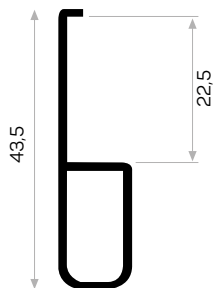

4924

STOK ✓

Ağırlık / Weight 0.402kg/m

Paket Adedi / Quantity in Pack 8

Mob. Büyük Plastik Köşe Kod AM00306-007
Cam, Silikon ile Yapıştırılıyor.

Camı Yapıştırılır
Glued to glass

Mob. Büyük Plastik Köşe
Large Plastic Corner

Mob. Büyük Plastik Köşe
Large Plastic Corner

4957

STOK ✓

Ağırlık / Weight 0.473kg/m

Paket Adedi / Quantity in Pack 8

Mob. Büyük Plastik Köşe Kod AM00306-007
Cam, Silikon ile Yapıştırılıyor.
4924'ün Cam Kapak Kulp Profilidir.

Handle Profile
for 4924

Mob. Büyük Plastik Köşe
Large Plastic Corner

Camı Yapıştırılır
Glued to glass

4171

STOK ✓

Ağırlık / Weight 0.270 kg/m

Paket Adedi / Quantity in Pack 12

Plastik Kenar Bağlı. Kod A1201060000005

Plastik Kenar Bağlantısı
Plastic Edge Connection

4171 profil
kullanılmıştır.
4171 profile
used.

4174 profil
kullanılmıştır.
4174 profile used.

4175 profil kullanılmıştır.
4175 profile used.

4175

Ağırlık / Weight 0.281 kg/m

Paket Adedi / Quantity in Pack 12

4174 ile birlikte çalışır.

4174

Kıl Fitilli 67*800
Brush Weather
Strip 67*800

* Stokta bulunan ürünler ✓ işareti ile belirtilmektedir. The products always available in stock are indicated by ✓.

* Aksesuarlar profil içeriğine dahil değildir, lütfen ayrıca sipariş ediniz. Accessories are not included in the profile, please order separately.