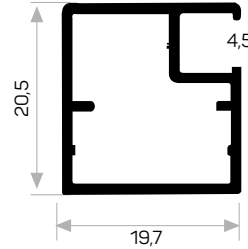

U Cam Fitili
U Glass Wick

Mob. Büyük Plastik Köşe
Large Plastic Corner

3772

STOK ✓

Ağırlık / Weight	0.297 kg/m
Paket Adedi / Quantity in Pack	12
U Cam Fitili Kod AM00206-001	
Mob. Küçük Plastik Köşe Kod AM00306-011	