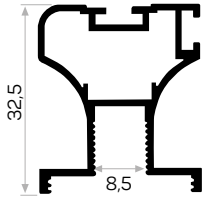

Top shelf profile

10469

STOK ✓

Ağırlık / Weight	0.378 kg/m
Paket Adedi / Quantity in Pack	3

Vega series large bottom rail

5473

Ağırlık / Weight	0.430 kg/m
Paket Adedi / Quantity in Pack	8
Kil Fitil 67*800 Kod AM00207-004	
Mob. Ray Kapak Bitiş Fitili Balonlu Kod AM00207-008	
Ray Kpk Kalın Cam Fitili Kod AM00207-007	