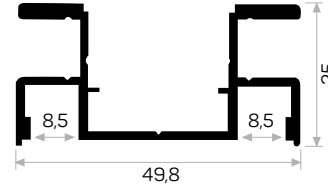

STOK ✓

Ağırlık / Weight 0.089 kg/m
Paket Adedi / Quantity in Pack 40
6166 İle Beraber Çalışır.

Works with 6166

6166

STOK ✓

Ağırlık / Weight 0.615 kg/m
Paket Adedi / Quantity in Pack 6
Mob. 6166 Profil PLS Kapağı Kod AM00312-009
6167 İle Beraber Çalışır.