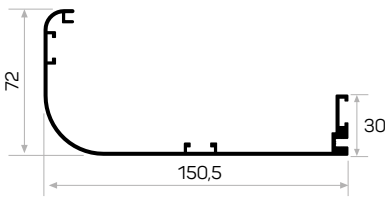

*5855 İle Beraber Çalışır
18-21'lik Duvar Kalınlığı Kullanılan Pervaz*

7747

STOK ✓

Ağırlık / Weight	1.856 kg/m
Paket Adedi / Quantity in Pack	2
Mob. Kapı Kasası Köş. Pullu Kod AM00300-017	
Mob. Kapı Kasası Köş. Kod AM00300-014	
Mob. Kapı Kasası Köş. L Bükümlü Pullu Kod AM00300-025	