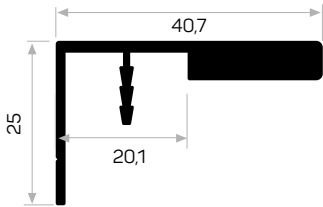

1243

Ağırlık / Weight 0.361 kg/m
Paket Adedi / Quantity in Pack 8

12570

STOK ✓

Ağırlık / Weight 0.399 kg/m
Paket Adedi / Quantity in Pack 8

12578

Ağırlık / Weight 0.590 kg/m
Paket Adedi / Quantity in Pack 8