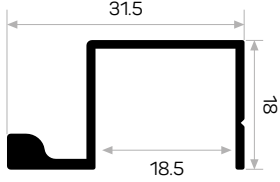

11337

STOK ✓

Ağırlık / Weight 0.268 kg/m
Paket Adedi / Quantity in Pack 8

11629

STOK ✓

Ağırlık / Weight 0.368 kg/m
Paket Adedi / Quantity in Pack 8