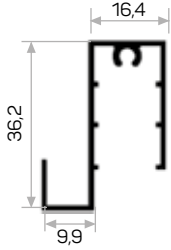

10564

STOK ✓

Ağırlık / Weight 0.384 kg/m
Paket Adedi / Quantity in Pack 10

Ray Kpk Kalın Cam Fitili Kod AM00207-007

Vega mini tekerler alt-üst bağlantı profili