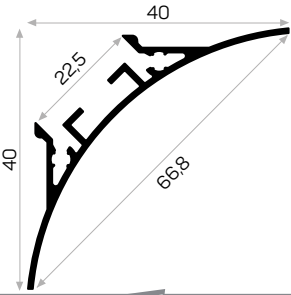

14351

YENİ
NEW

STOK ✓

Ağırlık / Weight 0.177 kg/m
Paket Adedi / Quantity in Pack 12

002

YENİ
NEW

STOK ✓

Ağırlık / Weight 0.430 kg/m
Paket Adedi / Quantity in Pack
001 ile çalışır