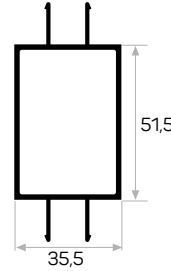

Works with 6906

4097

Ağırlık / Weight 0.315 kg/m
Paket Adedi / Quantity in Pack 9

7007

STOK ✓

Ağırlık / Weight 1.060 kg/m
Paket Adedi / Quantity in Pack 2
50x50 Ofis Bölm. Plast. Kap. Kod AM00316-003

50x50 Ofis Bölme
Plastik Kapağı
Office Partion
50x50 Plastic Cap