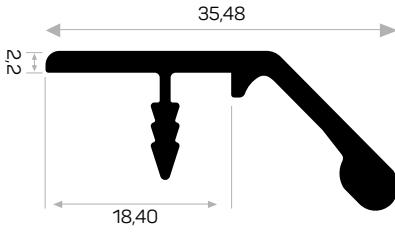

KULP PROFİLLERİ / PROFILES FOR HANDLES

13275

STOK ✓

Ağırlık / Weight 0.392 kg/m
Paket Adedi / Quantity in Pack 10

TASARIM TEŞCİLLİ ÜRÜN
2019 08812
Registered Design

12689

Ağırlık / Weight 0.360 kg/m
Paket Adedi / Quantity in Pack 12

12572

STOK ✓

Ağırlık / Weight 0.535 kg/m
Paket Adedi / Quantity in Pack 8

TASARIM TEŞCİLLİ ÜRÜN
2019 08812
Registered Design

12540

STOK ✓

Ağırlık / Weight 0.248 kg/m
Paket Adedi / Quantity in Pack 12

TASARIM TEŞCİLLİ ÜRÜN
2019 08812
Registered Design

* Stokta bulunan ürünler ✓ işareti ile belirtilmektedir. The products always available in stock are indicated by ✓.
* Aksesuarlar profil içeriğine dahil değildir, lütfen ayrıca sipariş ediniz. Accessories are not included in the profile, please order separately.