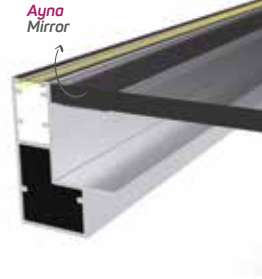

10595

Ağırlık / Weight 0.439 kg/m
Paket Adedi / Quantity in Pack 8