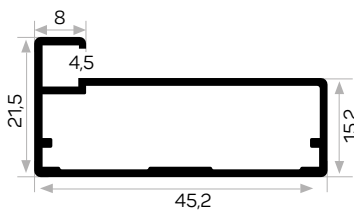

Cam, Silikon İle Yapıştırılıyor.
7328'in Cam Kapak Kulp Profili

11659

STOK ✓

Ağırlık / Weight 0.467 kg/m

Paket Adedi / Quantity in Pack 8

Mob. 4172 Metal Köşe Kod AM00306-008

Sert U Cam Fitili Kod AM00206-003