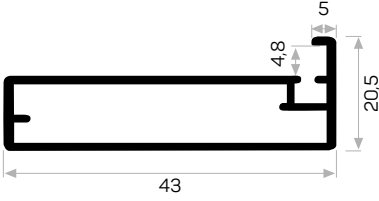

6144

STOK ✓

Ağırlık / Weight	0.433kg/m
Paket Adedi / Quantity in Pack	8
Mob. Büyük Plastik Köşe Kod AM00306-007	
Mob. 6144 Sert Cam Fitili Kod AM00206-002	

Mob. Büyük Plastik Köşe
Large Plastic Corner

Sert Cam Fitili
Inelastic Glass Wick