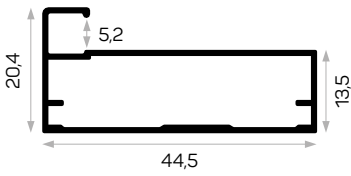

13231

STOK ☒

Ağırlık / Weight 0.381kg/m

Paket Adedi / Quantity in Pack 1

Sert U Cam Fitolü Kod AM00206-003

Mob. 4172 Metal Köşe Kod AM00306-008