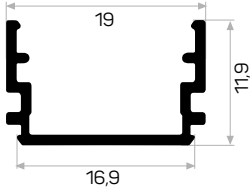

7314

STOK ☒

Ağırlık / Weight	0.128 kg/m
Paket Adedi / Quantity in Pack	24
Led PLS Fitil Beyaz 3000mm Kod AM00314-007	
Led PLS Yan Kapı Kod AM00314-001	
Led Profil Bağlantı Elemanı Kod AM00314-013