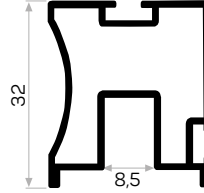

4110

Ağırlık / Weight	0.523 kg/m
Paket Adedi / Quantity in Pack	6
Kil Fitil 67*800 Kod AM00207-004	
Mob. Ray Kapak Bitiş Fitili Balonlu Kod AM00207-008	
Ray Kpk Kalın Cam Fitili Kod AM00207-007