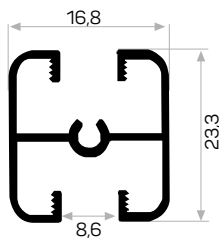

6386

STOK ✓

Ağırlık / Weight	0.267 kg/m
Paket Adedi / Quantity in Pack	12

Ray Kpk Kalın Cam Fitili Kod AM00207-007