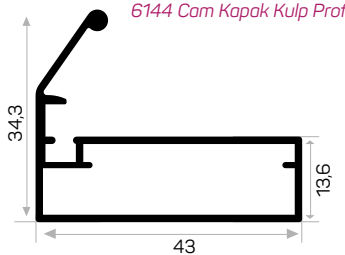

11336

STOK ✓

Ağırlık / Weight	0.505 kg/m
Paket Adedi / Quantity in Pack	6
Mob. Büyük Plastik Köşe Kod AM00306-007	
Mob. 6144 Sert Cam Fitili Kod AM00206-002	
6144 Cam Kapak Kulp Profili	

Mob. Büyük Plastik Köşe
Large Plastic Corner

Sert Cam Fitili
Inelastic Glass Wick