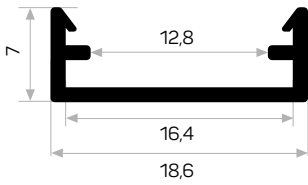

7263

Ağırlık / Weight	0.106 kg/m
Paket Adedi / Quantity in Pack	30