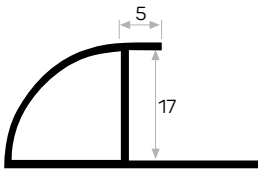

7574

Ağırlık / Weight 0.433 kg/m
Paket Adedi / Quantity in Pack 8

8 mm Dikme Raf Profili

8mm Vertical Shelf Profile

1115

STOK ✓

Ağırlık / Weight 0.395 kg/m
Paket Adedi / Quantity in Pack 4
Sunta Dönüş Kapak Kod AM00312-013