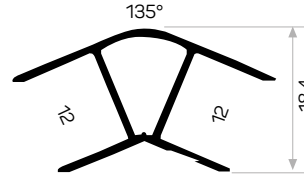

2749

STOK ✓

Ağırlık / Weight 0.280 kg/m
Paket Adedi / Quantity in Pack 8

2748

STOK ✓

Ağırlık / Weight 0.222 kg/m
Paket Adedi / Quantity in Pack 8

5619

STOK ✓

Ağırlık / Weight 0.188 kg/m
Paket Adedi / Quantity in Pack 10

Baza Ek Profili

4901

STOK ✓

Ağırlık / Weight 0.167 kg/m
Paket Adedi / Quantity in Pack 18

Mob. Hareketli Baza Fitili Kod AM00207-003

Mob. Hareketli Baza Fitili
Elastic Baseboard Wick

10073

STOK ✓

Ağırlık / Weight 0.197 kg/m
Paket Adedi / Quantity in Pack 16

11335

STOK ✓

Ağırlık / Weight 0.379 kg/m
Paket Adedi / Quantity in Pack 8

Mutfak Eyeve Altı Profili

Kitchen sink profile

0587

STOK ✓

Ağırlık / Weight 0.446 kg/m
Paket Adedi / Quantity in Pack 6

Mob. Baza Klipsi Kod AM00300-010

Mob. Baza Fitili Kod AM00207-002

Mob. Baza Klipsi
Baseboard Clip

4127

STOK ✓

Ağırlık / Weight 0.430 kg/m
Paket Adedi / Quantity in Pack 6

Mob. Baza Klipsi Kod AM00300-010

Mob. Baza Fitili Kod AM00207-002

Mob. Baza Klipsi
Baseboard Clip

* Stokta bulunan ürünler ✓ işareti ile belirtilmektedir. The products always available in stock are indicated by ✓.

* Aksesuarlar profil içeriğine dahil değildir, lütfen ayrıca sipariş ediniz. Accessories are not included in the profile, please order separately.