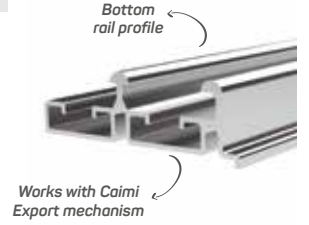

Mob. Caimi Export Mek. Kod AM00407-019
Üstten askılı alt ray

6270

STOK ✓

Ağırlık / Weight 0.506 kg/m

Paket Adedi / Quantity in Pack 6

Mob. Caimi Export Mek. Kod AM00407-019
Üstten askılı alt ray

5416

Ağırlık / Weight 0.132 kg/m