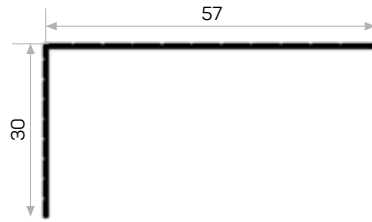

0723

Ağırlık / Weight 0.469kg/m
Paket Adedi / Quantity in Pack 4
Merdiven Fitili Kod AM00207-010

6557

STOK

Ağırlık / Weight 0.279kg/m
Paket Adedi / Quantity in Pack 6

2158

Ağırlık / Weight 0.220kg/m
Paket Adedi / Quantity in Pack 12