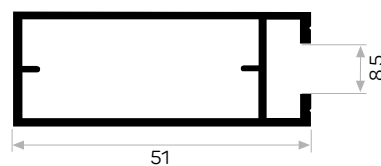

4092

Ağırlık / Weight	0.612 kg/m
Paket Adedi / Quantity in Pack	6
Mob. 4172 Metal Köşe Kod AM00306-008	
Kalın Cam Fitili Kod AM00207-007