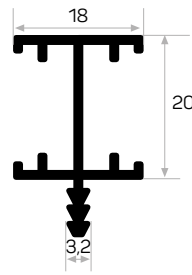

6486

YENİ
NEW

STOK ✓

Ağırlık / Weight 0.272 kg/m
Paket Adedi / Quantity in Pack 4