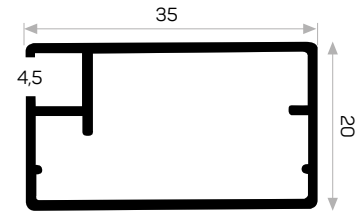

4927

STOK ✓

Ağırlık / Weight 0.395kg/m

Paket Adedi / Quantity in Pack 8

Mob. Orta Plastik Köşe Kod AM00306-010

U Cam Fitolü Kod AM00206-001

3020

STOK ✓