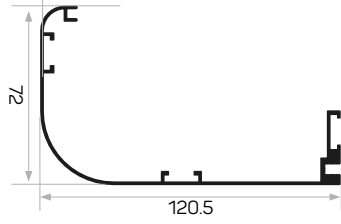

12607

STOK ✓

Ağırlık / Weight	1.230 kg/m
Paket Adedi / Quantity in Pack	4
Mob. Kapı Kasası Köş. Pullu Kod AM00300-017	
Mob. Kapı Kasası Köş. Kod AM00300-014	
15-18'lik Duvar Kalınlığı Kullanılan Pervaz	