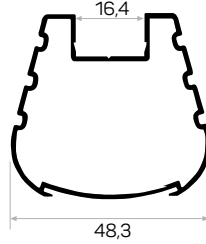

0711

STOK ✓

Ağırlık / Weight 0.646 kg/m

Paket Adedi / Quantity in Pack 4

Mob. PLS Ara Takoz (Ranza) Kod AM00300-011

Mob. PLS Büyük Kpk (Ranza) Kod AM00312-011

3307

Ağırlık / Weight 0.645 kg/m

Paket Adedi / Quantity in Pack 8

1829

STOK ✓

Ağırlık / Weight 0.643 kg/m

Paket Adedi / Quantity in Pack 4

Mob. PLS Ara Takoz (Ranza) Kod AM00300-011

Mob. PLS Büyük Kpk (Ranza) Kod AM00312-011

3310

Ağırlık / Weight 0.642 kg/m

Paket Adedi / Quantity in Pack 8

0715

STOK ✓

Ağırlık / Weight 0.411 kg/m

Paket Adedi / Quantity in Pack 8

Mob. PLS Küçük Kpk (Ranza) Kod AM00312-012

3309

Ağırlık / Weight 0.423 kg/m

Paket Adedi / Quantity in Pack 8

0712

Ağırlık / Weight 0.147 kg/m

Paket Adedi / Quantity in Pack 24

0711 İle Beraber Çalışır

Works with 0711

* Stokta bulunan ürünler ✓ işareti ile belirtilmektedir. The products always available in stock are indicated by ✓.

* Aksesuarlar profil içeriğine dahil değildir, lütfen ayrıca sipariş ediniz. Accessories are not included in the profile, please order separately.