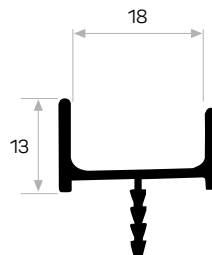

* Stokta bulunan ürünler ✓ işareti ile belirtilmektedir. The products always available in stock are indicated by ✓.

* Aksesuarlar profil içeriğine dahil değildir, lütfen ayrıca sipariş ediniz. Accessories are not included in the profile, please order separately.