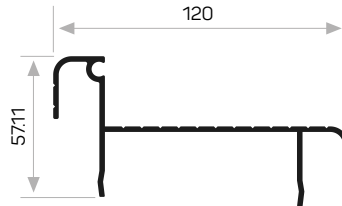

12507

Ağırlık / Weight 0.659 kg/m

Paket Adedi / Quantity in Pack 1