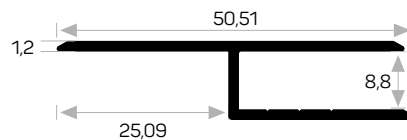

* Stokta bulunan ürünler ✓ işareti ile belirtilmektedir. The products always available in stock are indicated by ✓.

* Aksesuarlar profil içeriğine dahil değildir, lütfen ayrıca sipariş ediniz. Accessories are not included in the profile, please order separately.