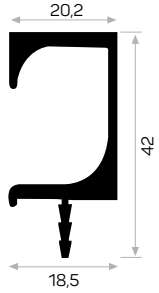

6250

STOK ✓

Ağırlık / Weight 0.568 kg/m
Paket Adedi / Quantity in Pack 12