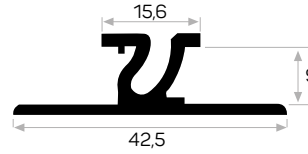

1116

STOK ✓

Ağırlık / Weight 0.314 kg/m
Paket Adedi / Quantity in Pack 12

4967

Ağırlık / Weight 0.205 kg/m
Paket Adedi / Quantity in Pack 12

4968

Ağırlık / Weight 0.373 kg/m
Paket Adedi / Quantity in Pack 8

6321

Ağırlık / Weight 0.369 kg/m
Paket Adedi / Quantity in Pack 8

4969

Ağırlık / Weight 0.292 kg/m
Paket Adedi / Quantity in Pack 12

7574

Ağırlık / Weight 0.433 kg/m
Paket Adedi / Quantity in Pack 8

8 mm Dikme Raf Profili

8mm Vertical Shelf Profile

1115

STOK ✓

Ağırlık / Weight 0.395 kg/m
Paket Adedi / Quantity in Pack 4
Sunta Dönüş Kapak Kod AM00312-013

* Stokta bulunan ürünler ✓ işareti ile belirtilmektedir. The products always available in stock are indicated by ✓.

* Aksesuarlar profil içeriğine dahil değildir, lütfen ayrıca sipariş ediniz. Accessories are not included in the profile, please order separately.