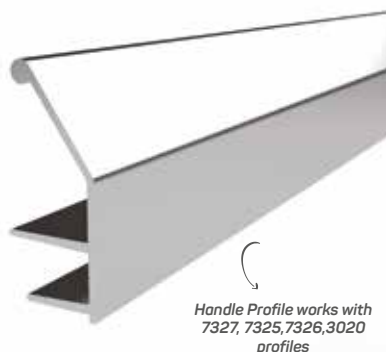

7332

STOK ✓

Ağırlık / Weight 0.237kg/m

Paket Adedi / Quantity in Pack 12

7327, 7325, 7326, 3020 Cam Kapak Profillerinde Kullanılır