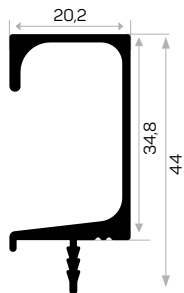

6250

STOK ✓

Ağırlık / Weight 0.568 kg/m
Paket Adedi / Quantity in Pack 12

11564

STOK ✓

Ağırlık / Weight 0.453 kg/m
Paket Adedi / Quantity in Pack 12

* Stokta bulunan ürünler ✓ işareti ile belirtilmektedir. The products always available in stock are indicated by ✓.