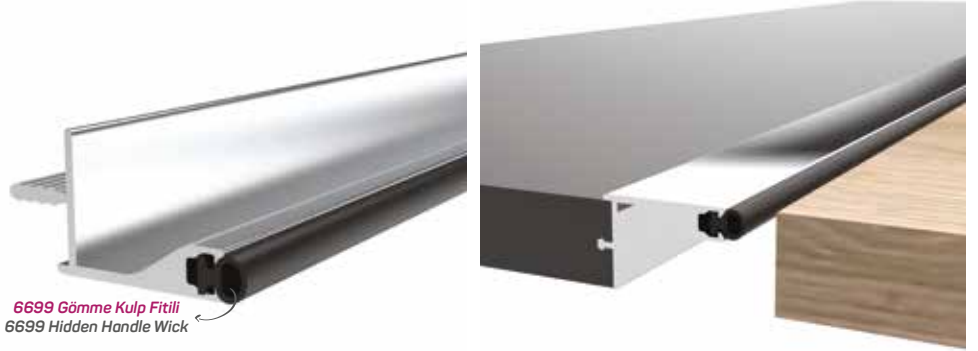

KULP PROFİLLERİ / PROFILES FOR HANDLES

11540

STOK ✓

Ağırlık / Weight 0.298 kg/m

Paket Adedi / Quantity in Pack 12

Mob. 6699 Gömme Kulp Fitolü Kod AM00207-011

6699 Gömme Kulp Fitolü
6699 Hidden Handle Wick