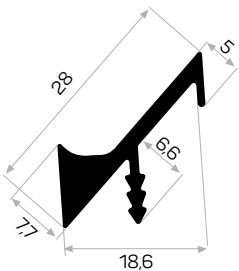

7408

STOK ✓

Ağırlık / Weight 0.256 kg/m

Paket Adedi / Quantity in Pack 12