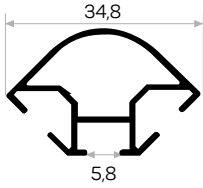

1946

STOK ✓

Ağırlık / Weight	0.342 kg/m
Paket Adedi / Quantity in Pack	4

Köşe Dönüş Plastik Kod - AM00322-000000-081

Cam Tutucu Kod - AM00322-000000-082

Üst Kapak Plastik - AM00322-000000-083

1948 ile birlikte çalışır.