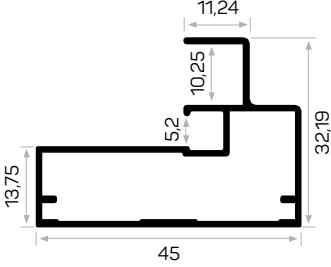

13373

STOK ✓

Ağırlık / Weight 0,515 kg/m
Paket Adedi / Quantity in Pack 8