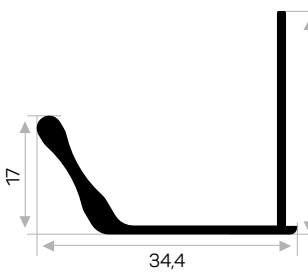

11660

STOK ✓

Ağırlık / Weight 0.351 kg/m

Paket Adedi / Quantity in Pack 12

11659'un Kulp Profili