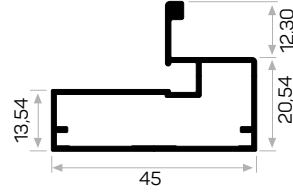

12301

STOK ✓

Ağırlık / Weight 0.503kg/m

Paket Adedi / Quantity in Pack 8

Mob. 4172 Metal Köşe Kod AM00306-008

U Cam Fitili Kod AM00206-001

Cam, Silikon İle Yapıştırılıyor.
7326'in Cam Kapak Kulp Profili
Metal Köşe İle Çalışan Cam Kapak Profili