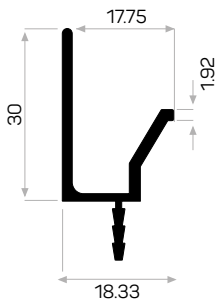

TASARIM TEŞCİLLİ ÜRÜN
2019 08812
Registered Design

* Stokta bulunan ürünler ✓ işareti ile belirtilmektedir. The products always available in stock are indicated by ✓.
* Aksesuarlar profil içeriğine dahil değildir, lütfen ayrıca sipariş ediniz. Accessories are not included in the profile, please order separately.