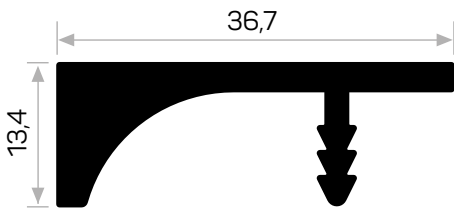

11150

STOK ☒

Ağırlık / Weight 0,544 kg/m

Paket Adedi / Quantity in Pack 8