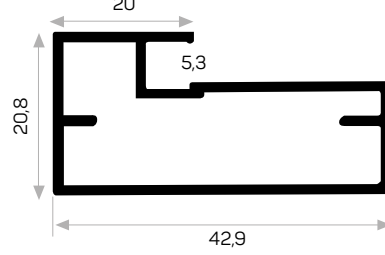

U Cam Fitili
U Glass Wick

Mob. Büyük Plastik Köşe
Large Plastic Corner

3046

STOK ✓

Ağırlık / Weight	0.463 kg/m
Paket Adedi / Quantity in Pack	8
U Cam Fitili Kod AM00206-001	
Mob. Büyük Plastik Köşe Kod AM00306-007	