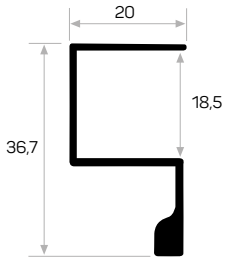

5716

STOK ✓

Ağırlık / Weight	0.350 kg/m
Paket Adedi / Quantity in Pack	8