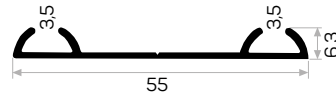

7132

STOK ✓

Ağırlık / Weight 0.436 kg/m
Paket Adedi / Quantity in Pack 8

Hettich Alt Ray Profili

Hettich Bottom
Rail Profile

7133

STOK ✓

Ağırlık / Weight 0.438 kg/m
Paket Adedi / Quantity in Pack 4

Hettich Üst Ray Profili

Hettich Top
Rail Profile

7108

Ağırlık / Weight 0.956 kg/m
Paket Adedi / Quantity in Pack 8

6543

STOK ✓

Ağırlık / Weight 0.241 kg/m
Paket Adedi / Quantity in Pack 18

Mob. 75kg Pano Mek. Kod AM00407-022

Works with
75kg board mechanism

5393

STOK ✓

Ağırlık / Weight 0.293 kg/m
Paket Adedi / Quantity in Pack 10

6984

Ağırlık / Weight 0.720 kg/m
Paket Adedi / Quantity in Pack 8

6473

STOK ✓

Ağırlık / Weight 0.267 kg/m
Paket Adedi / Quantity in Pack 10

5709

Ağırlık / Weight 0.282 kg/m
Paket Adedi / Quantity in Pack 18

* Stokta bulunan ürünler ✓ işareti ile belirtilmektedir. The products always available in stock are indicated by ✓.

* Aksesuarlar profil içeriğine dahil değildir, lütfen ayrıca sipariş ediniz. Accessories are not included in the profile, please order separately.