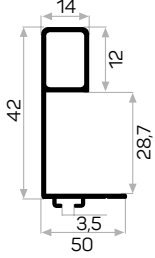

7416

Ağırlık / Weight 0.428 kg/m
Paket Adedi / Quantity in Pack 4

5950'nin kulp profili

7139

Ağırlık / Weight 0.362 kg/m
Paket Adedi / Quantity in Pack 8

Vega üst bağlantı profili

10564

STOK ✓