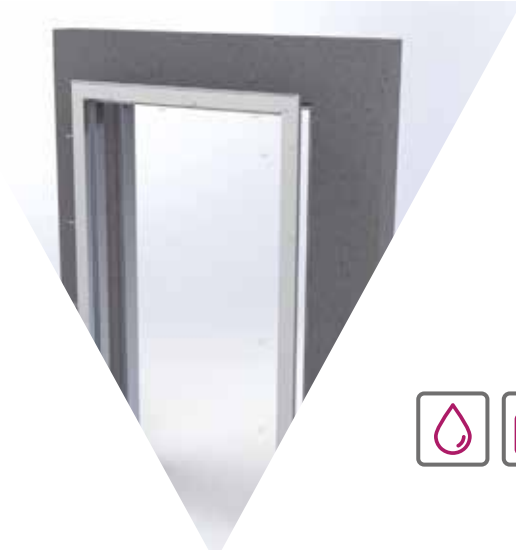

KAPI KASASI PROFİLLERİ

Door Frame Profiles