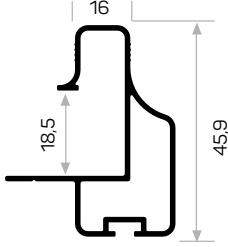

11793

STOK ✓

Ağırlık / Weight 0,539 kg/m

Paket Adedi / Quantity in Pack 8

Kil Fıtlı Kod AM00207-004