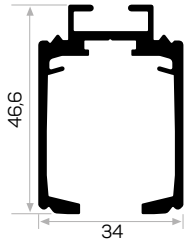

40 kg. Ray Profili

5477

Ağırlık / Weight 0.101 kg/m
Paket Adedi / Quantity in Pack 8

11010

STOK ✓

Ağırlık / Weight 1.010 kg/m
Paket Adedi / Quantity in Pack 8

4402

Ağırlık / Weight 0.214 kg/m
Paket Adedi / Quantity in Pack 8