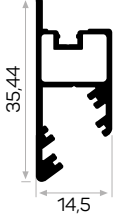

13864

YENİ
NEW

STOK ✓

Ağırlık / Weight	0.333 kg/m
Paket Adedi / Quantity in Pack	8
Siyah Fitol AM00206-008	
Ledli Cam Raf Köşe Birleştirme AM00306-031	
Led PLS Fitol Beyaz AM00314-019