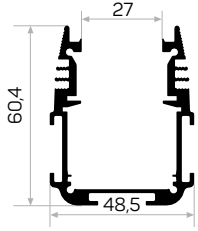

10161

STOK ☒

Ağırlık / Weight	1.443 kg/m
Paket Adedi / Quantity in Pack	2
Walwasher Led PLS Kapağı Kod AM00314-003	
Walwasher Led Bağlantı Aparatı Kod AM00314-006