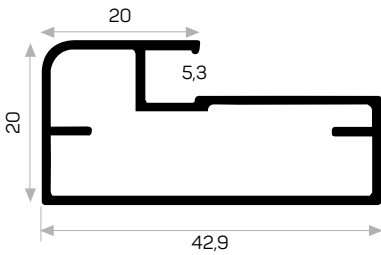

U Cam Fitili
U Glass Wick

Mob. Küçük Plastik Köşe
Small Plastic Corner

4923

STOK ✓

Ağırlık / Weight	0.458 kg/m
Paket Adedi / Quantity in Pack	8
U Cam Fitili Kod AM00206-001	
Mob. Büyük Plastik Köşe Kod AM00306-007	