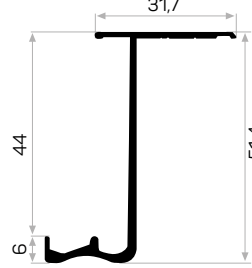

STOK ✓

Ağırlık / Weight 0.438 kg/m
Paket Adedi / Quantity in Pack 4

Hettich Üst Ray Profili

Hettich Top
Rail Profile

7108

Ağırlık / Weight 0.956 kg/m
Paket Adedi / Quantity in Pack 8

6543

STOK ✓