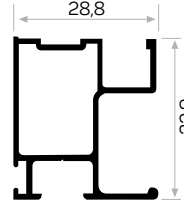

6526

STOK ✓

Ağırlık / Weight	0.448 kg/m
Paket Adedi / Quantity in Pack	8
Kil Fital 67*800 Kod AM00207-004	
Mob. Vega Serisi Stoper Fitali Kod AM00207-009	
Ray Kpk Kalın Cam Fitali Kod AM00207-007