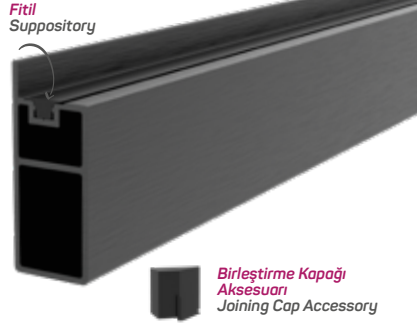

13865

YENİ
NEW

STOK ✓

Ağırlık / Weight	0.322 kg/m
Paket Adedi / Quantity in Pack	8
Siyah Fitol AM00206-008	
Ledli Cam Raf Köşe Birleştirme AM00306-031