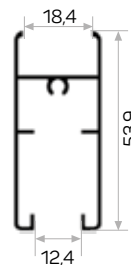

* Stokta bulunan ürünler ✓ işareti ile belirtilmektedir. The products always available in stock are indicated by ✓.

* Aksesuarlar profil içeriğine dahil değildir, lütfen ayrıca sipariş ediniz. Accessories are not included in the profile, please order separately.