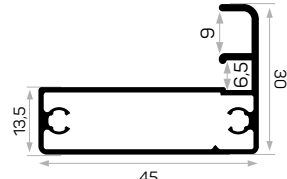

14337

YENİ
NEW

STOK ✓

Ağırlık / Weight 0.518 kg/m
Paket Adedi / Quantity in Pack 4
Sert U Cam Fıtlı Kod AM00206-003
13916 Kulp Profili