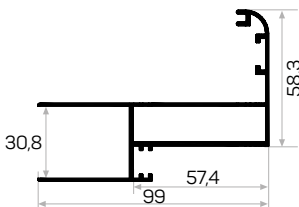

*5855 İle Beraber Çalışır
21-24'lik Duvar Kalınlığı Kullanılan Pervaz*

Sill for 21-24cm
Wall Thickness

10703

STOK ✓

Ağırlık / Weight	1.474 kg/m
Paket Adedi / Quantity in Pack	2
Mob. Kapı Kasası Köş. Pullu Kod AM00300-017	
Mob. Kapı Kasası Köş. Kod AM00300-014	
Mob. Kapı Kas. Fıtlı ALM193 Kod AM00207-014	