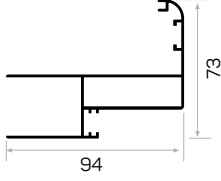

12608

STOK ✓

Ağırlık / Weight	1.365 kg/m
Paket Adedi / Quantity in Pack	2
Mob. Kapı Kasası Köş. Pullu Kod AM00300-017	
Mob. Kapı Kasası Köş. Kod AM00300-014	
Mob. Kapı Kas. Fıtlı ALM193 Kod AM00207-014	
Gizli Bağlantı Aparatı Kod AM00522-032	

Kapı Ana Kasa Profili