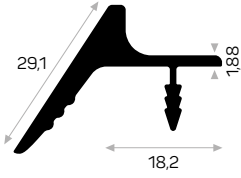

0012

YENİ
NEW

STOK ✓

Ağırlık / Weight 0.485 kg/m

Paket Adedi / Quantity in Pack