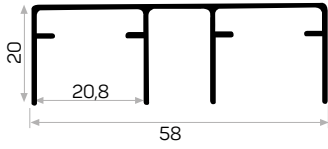

Ağırlık / Weight 0.354 kg/m

Paket Adedi / Quantity in Pack 8

Akordion kapı üst ray

3801

STOK ✓

Ağırlık / Weight 0.440 kg/m

Paket Adedi / Quantity in Pack 8

3803