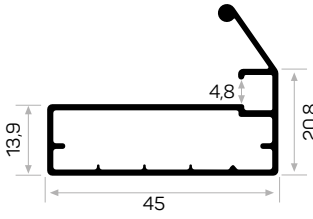

11936

STOK ✓

Ağırlık / Weight 0.513 kg/m
Paket Adedi / Quantity in Pack 12
Mob. 4172 Metal Köşe Kod AM00306-008
Sert U Cam Fitolü Kod AM00206-003

11720'nin Kulp Profili