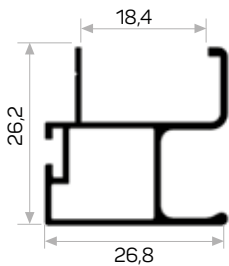

10879

STOK ✓

Ağırlık / Weight 0.326 kg/m
Paket Adedi / Quantity in Pack 12

* Stokta bulunan ürünler ✓ işareti ile belirtilmektedir. The products always available in stock are indicated by ✓.
* Aksesuarlar profil içeriğine dahil değildir, lütfen ayrıca sipariş ediniz. Accessories are not included in the profile, please order separately.