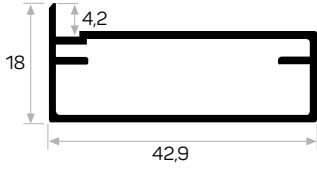

4924

STOK ✓

Ağırlık / Weight 0.402kg/m

Paket Adedi / Quantity in Pack 8

Mob. Büyük Plastik Köşe Kod AM00306-007
Cam, Silikon ile Yapıştırılıyor.

Camı Yapıştırılır
Glued to glass

Mob. Büyük Plastik Köşe
Large Plastic Corner

Mob. Büyük Plastik Köşe
Large Plastic Corner