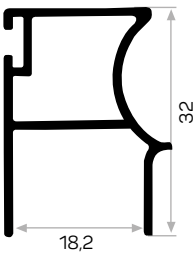

Ağırlık / Weight 0,377 kg/m

Paket Adedi / Quantity in Pack 4

6609

STOK ✓

Ağırlık / Weight 0,363 kg/m

Paket Adedi / Quantity in Pack 8

Kil Fıtlı 67*800 Kod AM00207-004

0013