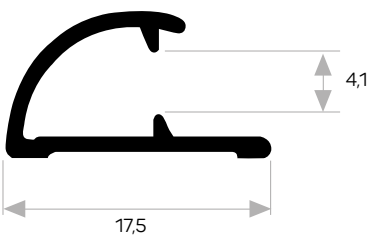

7447

STOK ✓

Ağırlık / Weight 0.319kg/m
Paket Adedi / Quantity in Pack 12

Led Profil Üst Kapak Kod AM00314-010

Led Profil Üst Kapak
LED Profile Top Cover

2458

Ağırlık / Weight 0.108 kg/m
Paket Adedi / Quantity in Pack 20