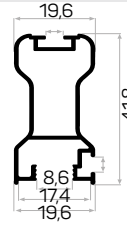

7465

STOK ✓

Ağırlık / Weight	0.438 kg/m
Paket Adedi / Quantity in Pack	8

Kil Fitil 67*800 Kod AM00207-004
Mob. Ray Kapak Bitiş Fitolu Balonlu Kod AM00207-008
Ray Kpk Kalın Cam Fitili Kod AM00207-007