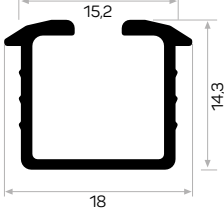

13221

Ağırlık / Weight	0.157 kg/m
Paket Adedi / Quantity in Pack	8