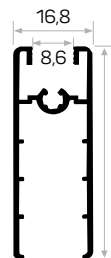

6385

STOK ✓

Ağırlık / Weight	0.472 kg/m
Paket Adedi / Quantity in Pack	6

Ray Kpk Kalın Cam Fitili Kod AM00207-007