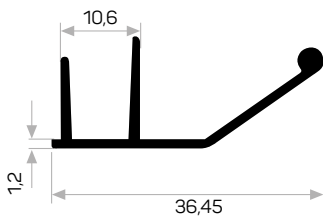

7332

STOK ✓

Ağırlık / Weight 0.237kg/m

Paket Adedi / Quantity in Pack 12

7327, 7325, 7326, 3020 Cam Kapak Profillerinde Kullanılır