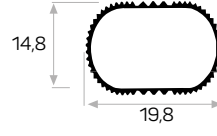

0106

STOK ✓

Ağırlık / Weight 0.093 kg/m
Paket Adedi / Quantity in Pack 20

1500

STOK ✓

Ağırlık / Weight 0.076 kg/m
Paket Adedi / Quantity in Pack 20

7055

STOK ✓

Ağırlık / Weight 0.070 kg/m
Paket Adedi / Quantity in Pack 20

0964

STOK ✓

Ağırlık / Weight 0.111 kg/m
Paket Adedi / Quantity in Pack 20

4283

STOK ✓

Ağırlık / Weight 0.204 kg/m
Paket Adedi / Quantity in Pack 20

5526

Ağırlık / Weight 0.168 kg/m
Paket Adedi / Quantity in Pack 20

1220

STOK ✓

Ağırlık / Weight 0.200 kg/m
Paket Adedi / Quantity in Pack 20

1385

Ağırlık / Weight 0.184kg/m
Paket Adedi / Quantity in Pack 20

* Stokta bulunan ürünler ✓ işareti ile belirtilmektedir. The products always available in stock are indicated by ✓.

* Aksesuarlar profil içeriğine dahil değildir, lütfen ayrıca sipariş ediniz. Accessories are not included in the profile, please order separately.