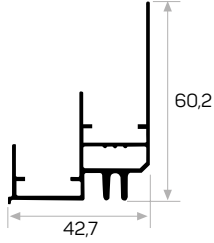

6271

STOK ✓

Ağırlık / Weight 0.668 kg/m

Paket Adedi / Quantity in Pack 4

Mob. Caimi Export Mek. Kod AM00407-019
Üstten askılı alt ray

6270

STOK ✓

Ağırlık / Weight 0.506 kg/m

Paket Adedi / Quantity in Pack 6

Mob. Caimi Export Mek. Kod AM00407-019
Üstten askılı alt ray