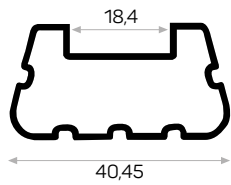

0715

STOK ✓

Ağırlık / Weight 0.411 kg/m

Paket Adedi / Quantity in Pack 8

Mob. PLS Küçük Kpk (Ranza) Kod AM00312-012

3309

Ağırlık / Weight 0.423 kg/m

Paket Adedi / Quantity in Pack 8