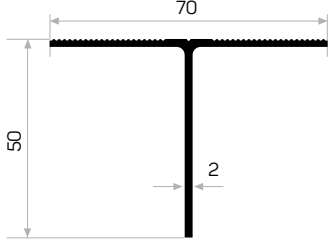

4293

Ağırlık / Weight	0.621 kg/m
Paket Adedi / Quantity in Pack	5

Sinterflex Montaj Profili