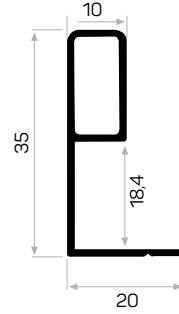

6925

Ağırlık / Weight 0.275 kg/m
Paket Adedi / Quantity in Pack 8