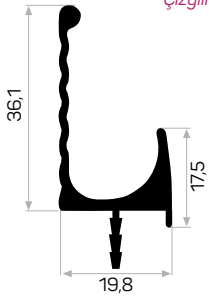

7077

Ağırlık / Weight 0.449 kg/m
Paket Adedi / Quantity in Pack 8

Çizgili Apaçi Kulp

5769

Ağırlık / Weight 0.318 kg/m
Paket Adedi / Quantity in Pack 8