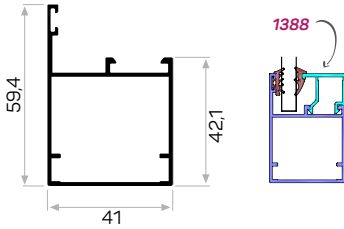

7371

STOK ✓

Ağırlık / Weight 0.741 kg/m

Paket Adedi / Quantity in Pack 4

1388 ile Beraber Çalışır