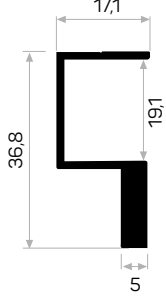

5877

STOK ✓

Ağırlık / Weight 0.423 kg/m
Paket Adedi / Quantity in Pack 8