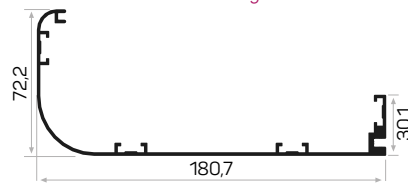

7747

STOK ✓

Ağırlık / Weight	1.856 kg/m
Paket Adedi / Quantity in Pack	2
Mob. Kapı Kasası Köş. Pullu Kod AM00300-017	
Mob. Kapı Kasası Köş. Kod AM00300-014	
Mob. Kapı Kasası Köş. L Bükümlü Pullu Kod AM00300-025	

*5855 İle Beraber Çalışır
21-24'lik Duvar Kalınlığı Kullanılan Pervaz*