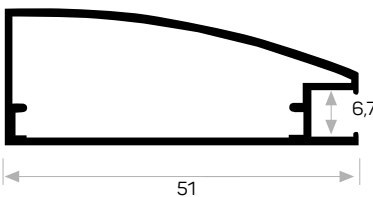

U Cam Fitili
U Glass Wick

Mob. Büyük Plastik Köşe
Large Plastic Corner

4172

STOK ✓

Ağırlık / Weight	0.464 kg/m
Paket Adedi / Quantity in Pack	6
U Cam Fitili Kod AM00206-001	
Mob. 4172 Metal Köşe Kod AM00306-008	