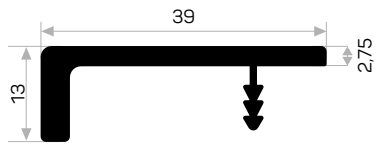

1243

Ağırlık / Weight 0.361 kg/m
Paket Adedi / Quantity in Pack 8

12570

STOK ✓

Ağırlık / Weight 0.399 kg/m
Paket Adedi / Quantity in Pack 8

12578

Ağırlık / Weight 0.590 kg/m
Paket Adedi / Quantity in Pack 8

10969

STOK ✓

Ağırlık / Weight 0.354 kg/m
Paket Adedi / Quantity in Pack 8

Led Plastik Fital - 7714 Kod AM00314-008

12688

STOK ✓

Ağırlık / Weight 0.368 kg/m
Paket Adedi / Quantity in Pack 8

11751

Ağırlık / Weight 0.448 kg/m
Paket Adedi / Quantity in Pack 8

13028

STOK ✓

Ağırlık / Weight 0.362 kg/m
Paket Adedi / Quantity in Pack 12

7142

STOK ✓

Ağırlık / Weight 0.343 kg/m
Paket Adedi / Quantity in Pack 8

Kapak Gergi Profili

* Stokta bulunan ürünler ✓ işareti ile belirtilmektedir. The products always available in stock are indicated by ✓.

* Aksesuarlar profil içeriğine dahil değildir, lütfen ayrıca sipariş ediniz. Accessories are not included in the profile, please order separately.