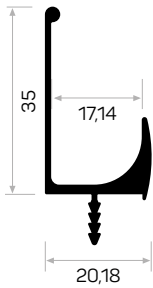

10969

STOK ✓

Ağırlık / Weight 0.354 kg/m
Paket Adedi / Quantity in Pack 8

Led Plastik Fital - 7714 Kod AM00314-008

12688

STOK ✓

Ağırlık / Weight 0.368 kg/m
Paket Adedi / Quantity in Pack 8

11751