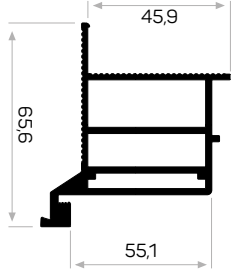

KAPI KASASI PROFİLLERİ / DOOR FRAME PROFILES

12252

STOK ✓

Ağırlık / Weight 1.683 kg/m

Paket Adedi / Quantity in Pack 2

Gizli Bağlantı Aparatı Kod AM00522-032

Gizli Kasa Profili