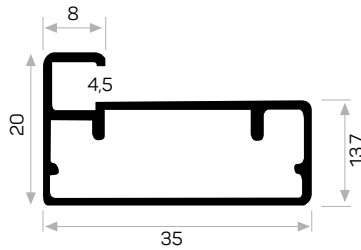

2941

Ağırlık / Weight	0.379 kg/m
Paket Adedi / Quantity in Pack	6
Mob. Orta Plastik Köşe Kod AM00306-010	
U Cam Fitili Kod AM00206-001