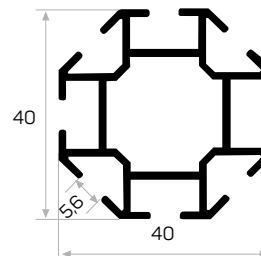

* Stokta bulunan ürünler ✓ işareti ile belirtilmektedir. The products always available in stock are indicated by ✓.

* Aksesuarlar profil içeriğine dahil değildir, lütfen ayrıca sipariş ediniz. Accessories are not included in the profile, please order separately.