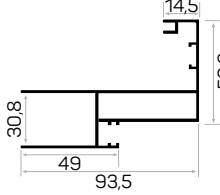

6682

STOK ✓

Ağırlık / Weight	1.043 kg/m
Paket Adedi / Quantity in Pack	1
Mob. Kapı Kasası Köş. Pullu Kod AM00300-017	
Mob. Kapı Kasası Köş. Kod AM00300-014	

6683 ile Beraber Çalışır
9-12'lik Duvar Kalınlığı Kullanılan Pervaz