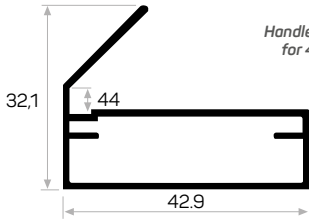

Mob. Büyük Plastik Köşe
Large Plastic Corner

4957

STOK ✓

Ağırlık / Weight 0.473kg/m

Paket Adedi / Quantity in Pack 8

Mob. Büyük Plastik Köşe Kod AM00306-007
Cam, Silikon ile Yapıştırılıyor.
4924'ün Cam Kapak Kulp Profilidir.