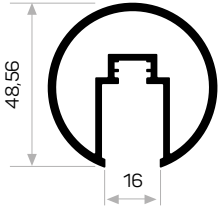

6947

Ağırlık / Weight	1.374 kg/m
Paket Adedi / Quantity in Pack	4

13798

Ağırlık / Weight	0.103 kg/m
Paket Adedi / Quantity in Pack	16
Led PLS Fitil 3000mm Kod AM00314-014