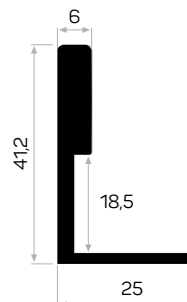

4128

Ağırlık / Weight 0.333 kg/m
Paket Adedi / Quantity in Pack 8

6041

STOK ✓

Ağırlık / Weight 0.677 kg/m
Paket Adedi / Quantity in Pack 8

* Stokta bulunan ürünler ✓ işareti ile belirtilmektedir. The products always available in stock are indicated by ✓.
* Aksesuarlar profil içeriğine dahil değildir, lütfen ayrıca sipariş ediniz. Accessories are not included in the profile, please order separately.