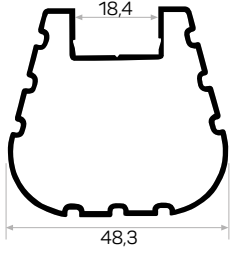

3307

Ağırlık / Weight 0.645 kg/m

Paket Adedi / Quantity in Pack 8

1829

STOK ✓

Ağırlık / Weight 0.643 kg/m

Paket Adedi / Quantity in Pack 4

Mob. PLS Ara Takoz (Ranza) Kod AM00300-011