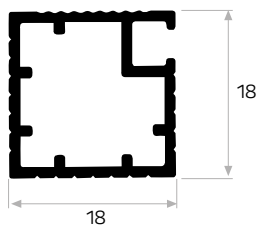

4 cm.lik Tezgah Önü Profili

Countertop's front profile for 4cm thickness

5969

STOK ✓

Ağırlık / Weight 0.262kg/m

Paket Adedi / Quantity in Pack 12

Mob. Eyve Altı Bağl. Aparatı Kod AM00300-016

Mutfak Eyve Altı Profili