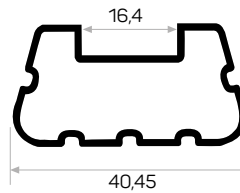

0711

STOK ✓

Ağırlık / Weight 0.646 kg/m

Paket Adedi / Quantity in Pack 4

Mob. PLS Ara Takoz (Ranza) Kod AM00300-011

Mob. PLS Büyük Kpk (Ranza) Kod AM00312-011

3307

Ağırlık / Weight 0.645 kg/m

Paket Adedi / Quantity in Pack 8

1829

STOK ✓

Ağırlık / Weight 0.643 kg/m

Paket Adedi / Quantity in Pack 4

Mob. PLS Ara Takoz (Ranza) Kod AM00300-011

Mob. PLS Büyük Kpk (Ranza) Kod AM00312-011

3310

Ağırlık / Weight 0.642 kg/m

Paket Adedi / Quantity in Pack 8

0715

STOK ✓

Ağırlık / Weight 0.411 kg/m

Paket Adedi / Quantity in Pack 8

Mob. PLS Küçük Kpk (Ranza) Kod AM00312-012

3309

Ağırlık / Weight 0.423 kg/m

Paket Adedi / Quantity in Pack 8

0712

Ağırlık / Weight 0.147 kg/m

Paket Adedi / Quantity in Pack 24

0711 İle Beraber Çalışır

Works with 0711

* Stokta bulunan ürünler ✓ işareti ile belirtilmektedir. The products always available in stock are indicated by ✓.

* Aksesuarlar profil içeriğine dahil değildir, lütfen ayrıca sipariş ediniz. Accessories are not included in the profile, please order separately.