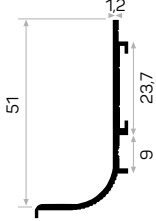

KULP PROFİLLERİ / PROFILES FOR HANDLES

5149

STOK ✓

Ağırlık / Weight 0.251 kg/m

Paket Adedi / Quantity in Pack 8

Mob. Gömme Kulp Bağlantı Aparatı Kod AM00300-009

Mob. Sol Profil Kapağı Kod AM00312-008

Mob. Sağ Profil Kapağı Kod AM00312-007