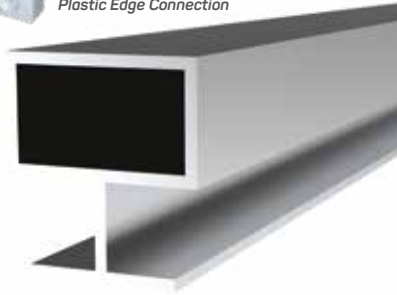

Plastik Kenar Bağlantısı
Plastic Edge Connection

4171 profil
kullanılmıştır.
4171 profile
used.

4174 profil
kullanılmıştır.
4174 profile used.

4175 profil kullanılmıştır.
4175 profile used.

4175

Ağırlık / Weight 0.281 kg/m