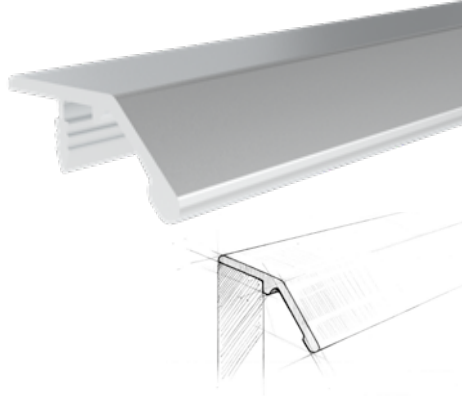

KULP PROFİLLERİ / PROFILES FOR HANDLES

13275

STOK ✓

Ağırlık / Weight 0.392 kg/m
Paket Adedi / Quantity in Pack 10

TASARIM TEŞCİLLİ ÜRÜN
2019 08812
Registered Design

12689

Ağırlık / Weight 0.360 kg/m
Paket Adedi / Quantity in Pack 12

12572

STOK ✓

Ağırlık / Weight 0.535 kg/m
Paket Adedi / Quantity in Pack 8

TASARIM TEŞCİLLİ ÜRÜN
2019 08812
Registered Design

12540

STOK ✓

Ağırlık / Weight 0.248 kg/m
Paket Adedi / Quantity in Pack 12

TASARIM TEŞCİLLİ ÜRÜN
2019 08812
Registered Design

* Stokta bulunan ürünler ✓ işareti ile belirtilmektedir. The products always available in stock are indicated by ✓.
* Aksesuarlar profil içeriğine dahil değildir, lütfen ayrıca sipariş ediniz. Accessories are not included in the profile, please order separately.