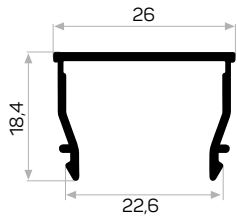

7405

STOK ✓

Ağırlık / Weight 0.219 kg/m
Paket Adedi / Quantity in Pack 12
6166 ile Beraber Çalışır.