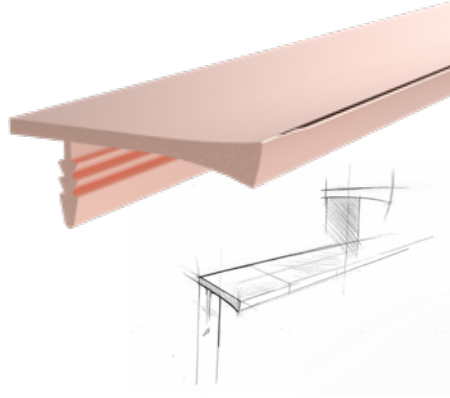

* Aksesuarlar profil içeriğine dahil değildir, lütfen ayrıca sipariş ediniz. Accessories are not included in the profile, please order separately.

KULP PROFİLLERİ / PROFILES FOR HANDLES

13275

STOK ✓

Ağırlık / Weight 0.392 kg/m
Paket Adedi / Quantity in Pack 10