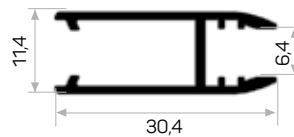

Paket Adedi / Quantity in Pack 8

10495

STOK ✓

Ağırlık / Weight 0.281 kg/m

Paket Adedi / Quantity in Pack 8

Mob. ALB 7700-25kg Cam Sürgü Sist. Kod AM00407-022

Cam sürme bağlantı profili

* Stokta bulunan ürünler ✓ işareti ile belirtilmektedir. The products always available in stock are indicated by ✓.