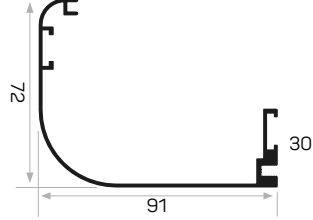

12607

STOK ✓

Ağırlık / Weight	1.230 kg/m
Paket Adedi / Quantity in Pack	4
Mob. Kapı Kasası Köş. Pullu Kod AM00300-017	
Mob. Kapı Kasası Köş. Kod AM00300-014	
15-18'lik Duvar Kalınlığı Kullanılan Pervaz	