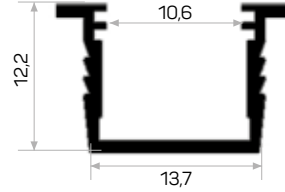

5941

Ağırlık / Weight	0.296 kg/m
Paket Adedi / Quantity in Pack	8

6658

STOK ☒

Ağırlık / Weight	0.145 kg/m
Paket Adedi / Quantity in Pack	12
Led PLS Fitol Beyaz AM00314-019	

10161

STOK ☒

Ağırlık / Weight	1.443 kg/m
Paket Adedi / Quantity in Pack	2
Walwasher Led PLS Kapağı Kod AM00314-003	
Walwasher Led Bağlantı Aparatı Kod AM00314-006	

7263

Ağırlık / Weight	0.106 kg/m
Paket Adedi / Quantity in Pack	30

10695

Ağırlık / Weight	1.215 kg/m
Paket Adedi / Quantity in Pack	2

6946

STOK ☒

Ağırlık / Weight	0.936 kg/m
Paket Adedi / Quantity in Pack	8

7313

Ağırlık / Weight	0.138 kg/m
Paket Adedi / Quantity in Pack	24

* Stokta bulunan ürünler ☒ işareti ile belirtilmektedir. The products always available in stock are indicated by ☒.

* Aksesuarlar profil içeriğine dahil değildir, lütfen ayrıca sipariş ediniz. Accessories are not included in the profile, please order separately.