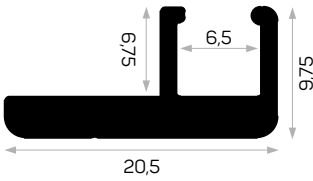

13917

YENİ
NEW

STOK ✓

Ağırlık / Weight 0.211kg/m
Paket Adedi / Quantity in Pack 20
Sert U Cam Fıtlı Kod AM00206-003
13933 ile beraber çalışır.