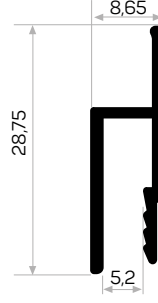

14351

YENİ
NEW

STOK ✓

Ağırlık / Weight 0.177 kg/m
Paket Adedi / Quantity in Pack 12