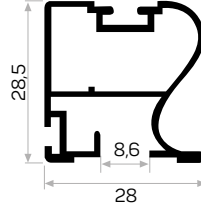

6387

STOK ✓

Ağırlık / Weight	0.440 kg/m
Paket Adedi / Quantity in Pack	8

Kil Fitil 67*800 Kod AM00207-004
Mob. Ray Kapak Bitiş Fitolu Balonlu Kod AM00207-008
Ray Kpk Kalın Cam Fitili Kod AM00207-007