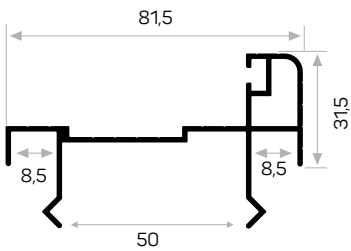

7371 ile Beraber Çalışır

Works With 7371

12142

Ağırlık / Weight 0.939 kg/m

Paket Adedi / Quantity in Pack 4

Çelik Kapı Kanat Profili

Steel Door Leaf Profile

12507