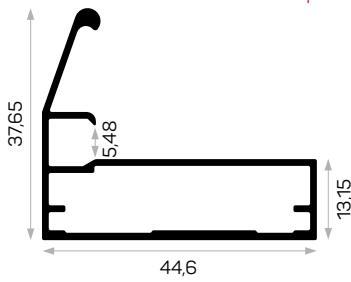

13155

Ağırlık / Weight 0.508kg/m

Paket Adedi / Quantity in Pack 1

Mob. 4172 Metal Köşe Kod AM00306-008

13154 Kulplü Profilü