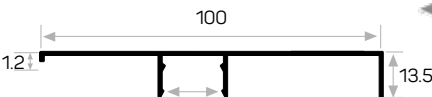

* Stokta bulunan ürünler ✓ işareti ile belirtilmektedir. The products always available in stock are indicated by ✓.
* Aksesuarlar profil içeriğine dahil değildir, lütfen ayrıca sipariş ediniz. Accessories are not included in the profile, please order separately.