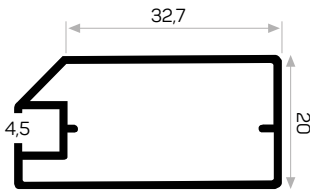

3773

STOK ✓

Ağırlık / Weight	0.429 kg/m
Paket Adedi / Quantity in Pack	8
Mob. Orta Plastik Köşe Kod AM00306-010	
U Cam Fitili Kod AM00206-001	

3585

STOK ✓

Ağırlık / Weight	0.399 kg/m
Paket Adedi / Quantity in Pack	6
Mob. Orta Plastik Köşe Kod AM00306-010	
U Cam Fitili Kod AM00206-001