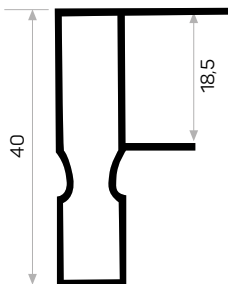

4128

Ağırlık / Weight 0.333 kg/m
Paket Adedi / Quantity in Pack 8