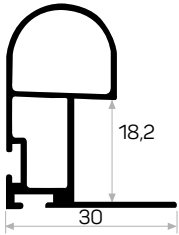

3800

STOK ✓

Ağırlık / Weight 0.425 kg/m
Paket Adedi / Quantity in Pack 6

Kil Fiti 67*800 Kod AM00207-004
Mob. Ray Kapak Bitiş Fiti Balonlu Kod AM00207-008

Kil Fiti 67*800
Brush Weather Strip 67*800
Mob. Ray Kapak
Bitiş Fiti Balonlu
Sliding Cover
Stopper Wick