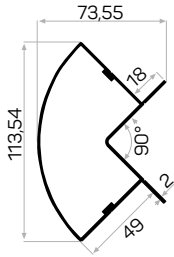

*Nightstand
Corner Profile*

3144

STOK ✓

Ağırlık / Weight 1.843 kg/m
Paket Adedi / Quantity in Pack 3

Ranza Korkuluk Birleştirme Profili

*Bunkbed Guardrail
Connection*

0713

Ağırlık / Weight 0.342 kg/m
Paket Adedi / Quantity in Pack 10