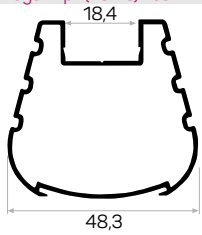

1829

STOK ✓

Ağırlık / Weight 0.643 kg/m

Paket Adedi / Quantity in Pack 4

Mob. PLS Ara Takoz (Ranza) Kod AM00300-011

Mob. PLS Büyük Kpk (Ranza) Kod AM00312-011

3310

Ağırlık / Weight 0.642 kg/m

Paket Adedi / Quantity in Pack 8