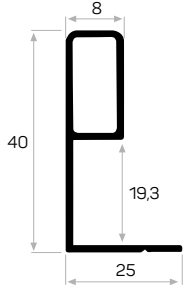

6182

Ağırlık / Weight	0.312 kg/m
Paket Adedi / Quantity in Pack	10