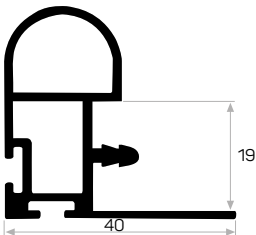

3021

Ağırlık / Weight	0.698 kg/m
Paket Adedi / Quantity in Pack	8
Kıl Fıtlı 67*800 Kod AM00207-004	
Mob. Ray Kapak Bitiş Fıtlı Balonlu Kod AM00207-008	

Kıl Fıtlı 67*800
Brush Weather Strip 67*800

Mob. Ray Kapak
Bitiş Fıtlı Balonlu
Sliding Cover
Stopper Wick