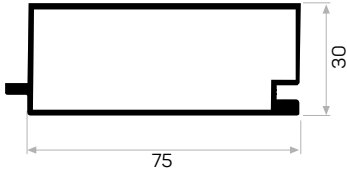

5917

STOK ✓

Ağırlık / Weight 0.975 kg/m
Paket Adedi / Quantity in Pack 3

Kapı Kasası Ara Bağlantı Profili