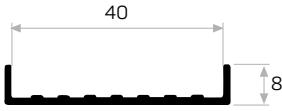

Laminant Door Edge Profile

5843

STOK ✓

Ağırlık / Weight 0.247 kg/m
Paket Adedi / Quantity in Pack 6

Laminant Kapı Kenar Profili

Laminant Door Edge Profile

7624

STOK ✓