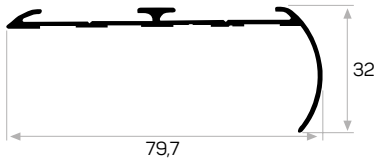

0723

Ağırlık / Weight 0.469kg/m
Paket Adedi / Quantity in Pack 4
Merdiven Fitili Kod AM00207-010

6557

STOK ☒

Ağırlık / Weight 0.279kg/m
Paket Adedi / Quantity in Pack 6