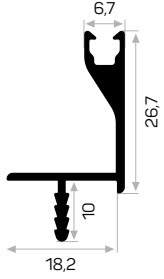

KULP PROFİLLERİ / PROFILES FOR HANDLES

11540

STOK ✓

Ağırlık / Weight 0.298 kg/m

Paket Adedi / Quantity in Pack 12

Mob. 6699 Gömme Kulp Fitolü Kod AM00207-011