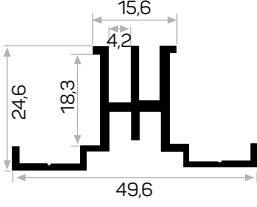

RAF VE STAND PROFİLLERİ / SHELF AND STAND PROFILES

6479

STOK ☒

Ağırlık / Weight 0.524 kg/m
Paket Adedi / Quantity in Pack 8

Dikey Tırnaklı Çiftli Raf Profili
Stok Ölçülerimiz 2500-2800mm
40 Hadve Delikli