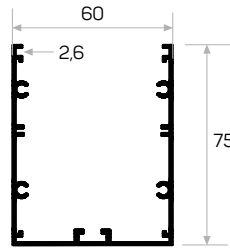

10695

Ağırlık / Weight	1.215 kg/m
Paket Adedi / Quantity in Pack	2