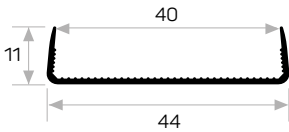

10073

STOK ✓

Ağırlık / Weight 0.197 kg/m
Paket Adedi / Quantity in Pack 16

11335

STOK ✓

Ağırlık / Weight 0.379 kg/m
Paket Adedi / Quantity in Pack 8

Mutfak Eyeve Altı Profili