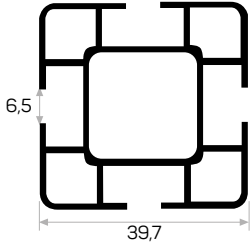

RAF VE STAND PROFİLLERİ / SHELF AND STAND PROFILES

1799

Ağırlık / Weight 0.872 kg/m
Paket Adedi / Quantity in Pack 1

1947

Ağırlık / Weight 0.502 kg/m
Paket Adedi / Quantity in Pack 6