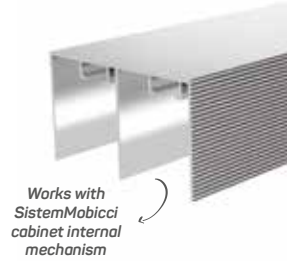

7890

STOK ✓

Ağırlık / Weight 0.747 kg/m

Paket Adedi / Quantity in Pack 8

SistemMobicci Dolap İç Mekanizması Kod AM00407-013

10625

STOK ✓

Ağırlık / Weight 0.355 kg/m