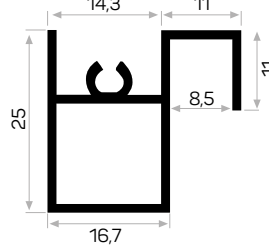

7416

Ağırlık / Weight 0.428 kg/m
Paket Adedi / Quantity in Pack 4

5950'nin kulp profili

7139

Ağırlık / Weight 0.362 kg/m
Paket Adedi / Quantity in Pack 8

Vega üst bağlantı profili

10564

STOK ✓