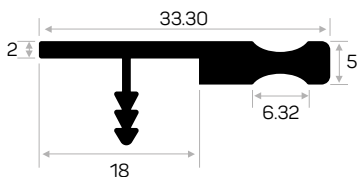

TASARIM TESCİLLİ ÜRÜN
2022 002611
Registered Design

* Stokta bulunan ürünler ☒ işareti ile belirtilmektedir. The products always available in stock are indicated by ☒.

* Aksesuarlar profil içeriğine dahil değildir, lütfen ayrıca sipariş ediniz. Accessories are not included in the profile, please order separately.