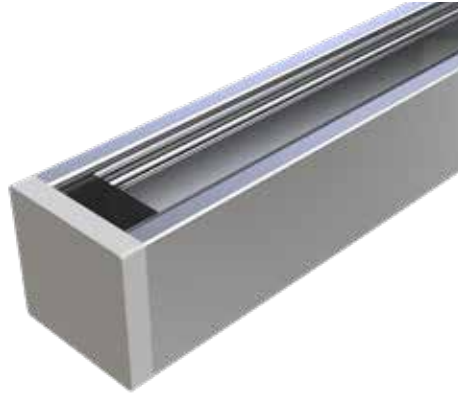

12516

STOK ✓

Ağırlık / Weight 0.118 kg/m

Paket Adedi / Quantity in Pack 18

Led PLS Fitil Beyaz Kod AM00314-024

Led Profil PLS Kapak Kod AM00314-026