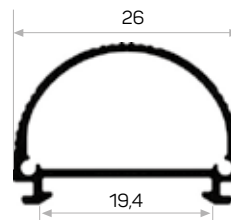

7382

Ağırlık / Weight 0.224 kg/m

Paket Adedi / Quantity in Pack 24