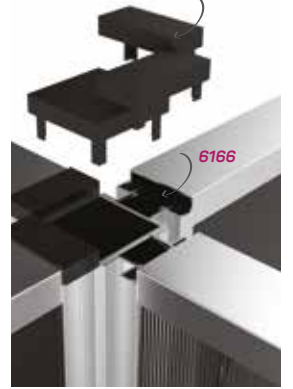

6166 Profil Kapağı
6166 Profile Cap