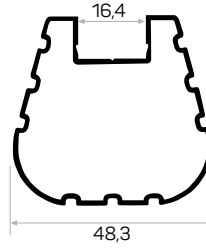

3307

Ağırlık / Weight 0.645 kg/m

Paket Adedi / Quantity in Pack 8

1829

STOK ✓

Ağırlık / Weight 0.643 kg/m

Paket Adedi / Quantity in Pack 4

Mob. PLS Ara Takoz (Ranza) Kod AM00300-011