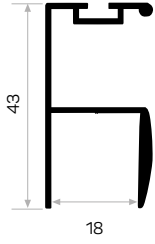

5002

STOK ✓

Ağırlık / Weight 0.476 kg/m
Paket Adedi / Quantity in Pack 6
Mob. Ray Kapak Bitiş Fıtlı Balonlu Kod AM00207-008

Mob. Ray Kapak Bitiş Fıtlı Balonlu
Sliding Cover Stopper Wick