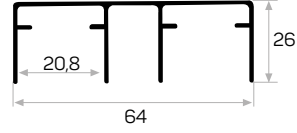

11422

STOK ✓

Ağırlık / Weight 0.241 kg/m
Paket Adedi / Quantity in Pack 10

6490

STOK ✓

Ağırlık / Weight 0.535 kg/m
Paket Adedi / Quantity in Pack 8

10293

STOK ✓

Ağırlık / Weight 0.696 kg/m
Paket Adedi / Quantity in Pack 4

6608

STOK ✓

Ağırlık / Weight 0.750 kg/m
Paket Adedi / Quantity in Pack 8

Sistemmobicci 6608 Üst Ray Dolap İçi Mek. Kod AM00407-024

5087

STOK ✓

Ağırlık / Weight 0.329 kg/m
Paket Adedi / Quantity in Pack 8

6538

Ağırlık / Weight 1.200 kg/m
Paket Adedi / Quantity in Pack 8

5876

Ağırlık / Weight 0.688 kg/m
Paket Adedi / Quantity in Pack 8

4999

Ağırlık / Weight 0.475 kg/m
Paket Adedi / Quantity in Pack 8

* Stokta bulunan ürünler ✓ işareti ile belirtilmektedir. The products always available in stock are indicated by ✓.

* Aksesuarlar profil içeriğine dahil değildir, lütfen ayrıca sipariş ediniz. Accessories are not included in the profile, please order separately.