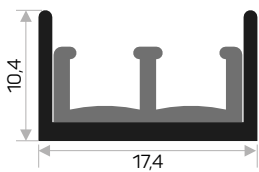

13416

STOK ✓

Ağırlık / Weight 0.125 kg/m
Paket Adedi / Quantity in Pack 32

Sert Cam Sürgülü PRF Plastiği Kod
AM00215-001

4mm Sliding Glass Rail