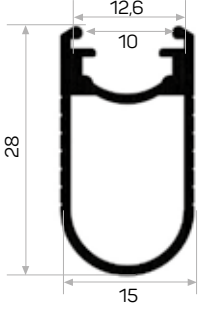

5941

Ağırlık / Weight	0.296 kg/m
Paket Adedi / Quantity in Pack	8

6658

STOK ☒

Ağırlık / Weight	0.145 kg/m
Paket Adedi / Quantity in Pack	12
Led PLS Fitol Beyaz AM00314-019