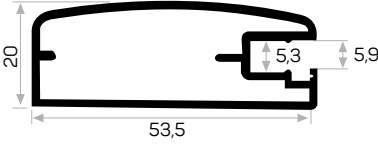

KAPAK PROFİLLERİ

Profiles For
Cupboard

5395

STOK ✓

Ağırlık / Weight	0.496 kg/m
Paket Adedi / Quantity in Pack	4
U Cam Fitili Kod AM00206-001	
Mob. Büyük Plastik Köşe Kod AM00306-007	

Mob. Büyük Plastik Köşe
Large Plastic Corner