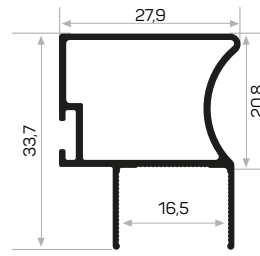

5716

STOK ✓

Ağırlık / Weight	0.350 kg/m
Paket Adedi / Quantity in Pack	8

12118

STOK ✓

Ağırlık / Weight	0.395 kg/m
Paket Adedi / Quantity in Pack	8
Kıl Fıtlı 67*800 Kod AM00207-004	

13164

Ağırlık / Weight	0.358 kg/m
Paket Adedi / Quantity in Pack	1