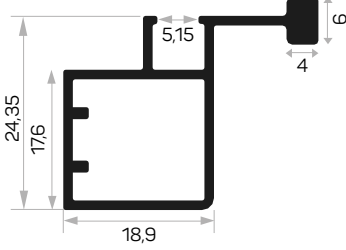

12862

STOK ✓

Ağırlık / Weight	0,385 kg/m
Paket Adedi / Quantity in Pack	12
Sert U Cam Fıtlı Kod AM00206-003	
Mob. Gizli Menteşe Apt. Kod AM00306-027	
12861 Kulp Profili	

13673

STOK ✓

Ağırlık / Weight	0,376 kg/m
Paket Adedi / Quantity in Pack	12
Sert U Cam Fıtlı Kod AM00206-003	
Mob. Gizli Menteşe Apt. Kod AM00306-027