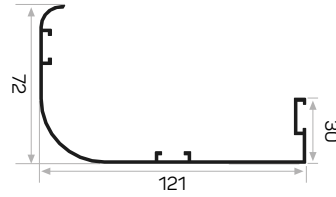

13509

YENİ
NEW

STOK ✓

Ağırlık / Weight	1,082 kg/m
Paket Adedi / Quantity in Pack	4
15-18'lik Duvar Kalınlığı Kullanılan Pervaz