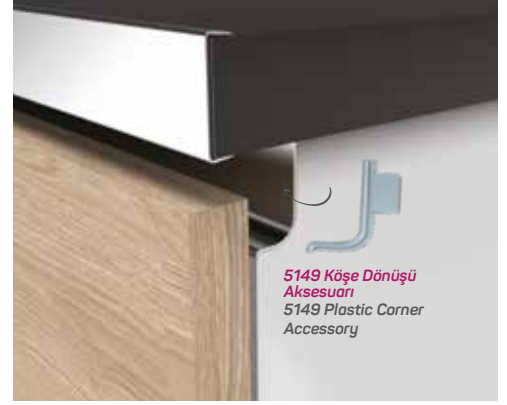

KULP PROFİLLERİ / PROFILES FOR HANDLES

5149

STOK ✓

Ağırlık / Weight 0.251 kg/m

Paket Adedi / Quantity in Pack 8

Mob. Gömme Kulp Bağlantı Aparatı Kod AM00300-009

Mob. Sol Profil Kapağı Kod AM00312-008

Mob. Sağ Profil Kapağı Kod AM00312-007