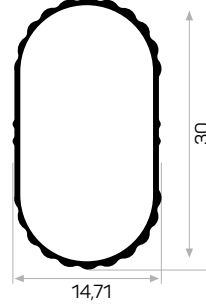

7426

Ağırlık / Weight	0.235 kg/m
Paket Adedi / Quantity in Pack	14

12698

STOK ✓

Ağırlık / Weight	0.129 kg/m
Paket Adedi / Quantity in Pack	10

13163

STOK ✓

Ağırlık / Weight	0.259 kg/m
Paket Adedi / Quantity in Pack	30
Profil Fitolu AM00207-019	
Kare Askılık Flanşı Siyah Sağ AM00322-096	
Kare Askılık Flanşı Siyah Sol AM00322-097	