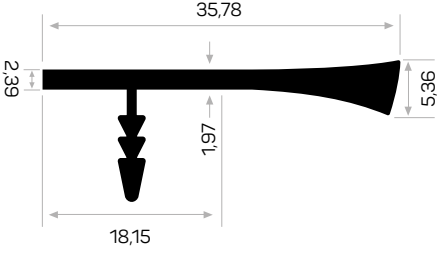

* Aksesuarlar profil içeriğine dahil değildir, lütfen ayrıca sipariş ediniz. Accessories are not included in the profile, please order separately.

KULP PROFİLLERİ / PROFILES FOR HANDLES

13275

STOK ✓

Ağırlık / Weight 0.392 kg/m
Paket Adedi / Quantity in Pack 10