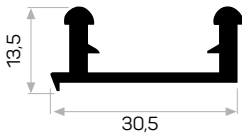

Ağırlık / Weight 0.750 kg/m
Paket Adedi / Quantity in Pack 8

Sistemmobicci 6608 Üst Ray Dolap İçi Mek. Kod AM00407-024

5087

STOK ✓

Ağırlık / Weight 0.329 kg/m
Paket Adedi / Quantity in Pack 8

6538

Ağırlık / Weight 1.200 kg/m
Paket Adedi / Quantity in Pack 8