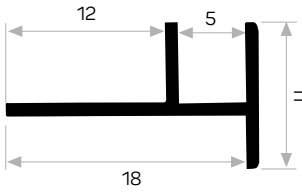

11334

STOK ✓

Ağırlık / Weight 0.096kg/m

Paket Adedi / Quantity in Pack 24

Ahşap Kapak Cam Çıtası Profili