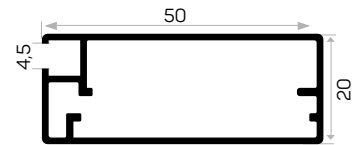

11661

STOK ✓

Ağırlık / Weight 0.532 kg/m

Paket Adedi / Quantity in Pack 6

Mob. 4172 Metal Köşe Kod AM00306-008

Mob. Büyük Plastik Köşe Kod AM00306-007

Sert U Cam Fitili Kod AM00206-003

7330

STOK ✓

Ağırlık / Weight 0.451 kg/m

Paket Adedi / Quantity in Pack 8

Mob. 4172 Metal Köşe Kod AM00306-008

Cam, Silikon İle Yapıştırılıyor.
7328'in Cam Kapak Kulp Profili