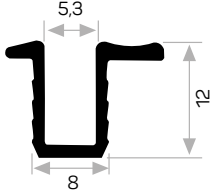

5402

STOK ✓

Ağırlık / Weight 0.132 kg/m
Paket Adedi / Quantity in Pack 21

40 kg. Ray Profili

5477

Ağırlık / Weight 0.101 kg/m
Paket Adedi / Quantity in Pack 8