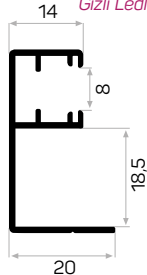

12218

STOK ✓

Ağırlık / Weight 0.420 kg/m
Paket Adedi / Quantity in Pack 8

12350

STOK ✓

Ağırlık / Weight 0.285 kg/m
Paket Adedi / Quantity in Pack 12

11828

STOK ✓

Ağırlık / Weight 0.324 kg/m
Paket Adedi / Quantity in Pack 12

11829

STOK ✓

Ağırlık / Weight 0.244 kg/m
Paket Adedi / Quantity in Pack 12

10417

Ağırlık / Weight 0.401 kg/m
Paket Adedi / Quantity in Pack 12

6699

Ağırlık / Weight 0.389 kg/m
Paket Adedi / Quantity in Pack 12

6699 Gömme Kulp Fitolü Kod AM00207-011

6699 Gömme
Kulüp Fitolü
6699 Hidden
Handle Wick

7439

Ağırlık / Weight 0.295 kg/m
Paket Adedi / Quantity in Pack 8

Üst Kapak/Led PRFPLS Fitolü Kod AM00314-005
Gizli Ledli Kulüp Profili

10072

STOK ✓

Ağırlık / Weight 0.366 kg/m
Paket Adedi / Quantity in Pack 12

* Stokta bulunan ürünler ✓ işareti ile belirtilmektedir. The products always available in stock are indicated by ✓.

* Aksesuarlar profil içeriğine dahil değildir, lütfen ayrıca sipariş ediniz. Accessories are not included in the profile, please order separately.