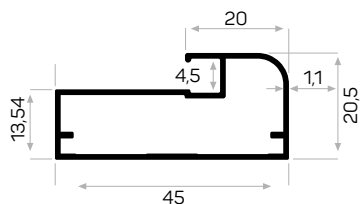

U Cam Fitili
U Glass Wick