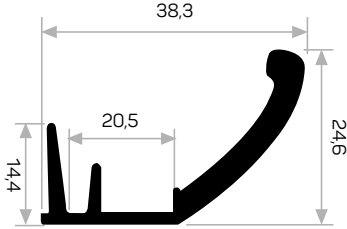

6145

STOK ✓

Ağırlık / Weight 0.498kg/m

Paket Adedi / Quantity in Pack 6

6144 Cam Kapak Kulp Profili

Sert Cam Fitili
Inelastic Glass Wick

2590

STOK ✓

Ağırlık / Weight 0.096kg/m

Paket Adedi / Quantity in Pack 30

Ahşap Kapak Cam Çıtası Profili