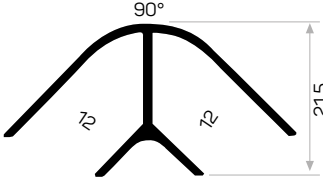

2749

STOK ✓

Ağırlık / Weight 0.280 kg/m
Paket Adedi / Quantity in Pack 8

2748

STOK ✓

Ağırlık / Weight 0.222 kg/m
Paket Adedi / Quantity in Pack 8