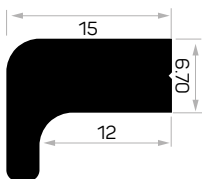

011

YENİ
NEW

Ağırlık / Weight 0,321 kg/m
Paket Adedi / Quantity in Pack