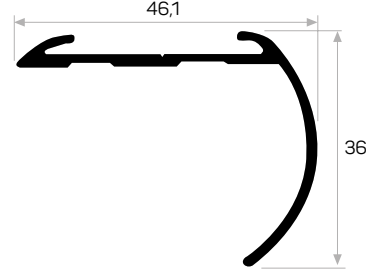

ZEMİN VE MERDİVEN PROFİLLERİ

Profiles For Floors &
Staircase

10134

STOK

Ağırlık / Weight 0.227 kg/m
Paket Adedi / Quantity in Pack 8

0226

Ağırlık / Weight 0.366 kg/m
Paket Adedi / Quantity in Pack 6
Merdiven Fitili Kod AM00207-010