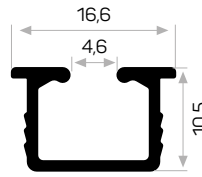

12119

STOK ✓

Ağırlık / Weight 0.142 kg/m
Paket Adedi / Quantity in Pack 20

OPK Vega Gömme Frenli Ray Profili