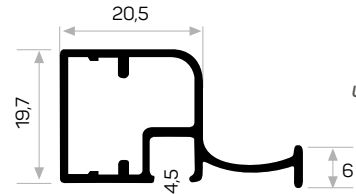

5413

STOK ✓

Ağırlık / Weight 0.359 kg/m

Paket Adedi / Quantity in Pack 10

Mob. Küçük Plastik Köşe Kod AM00306-011

U Cam Fitolü Kod AM00206-001

3020'nin Kulp Profili