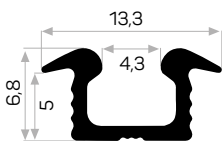

5478

STOK ✓

Ağırlık / Weight 0.668 kg/m
Paket Adedi / Quantity in Pack 8

12099

Ağırlık / Weight 0.694 kg/m
Paket Adedi / Quantity in Pack 8

6116

STOK ✓

Ağırlık / Weight 0.080 kg/m
Paket Adedi / Quantity in Pack 8