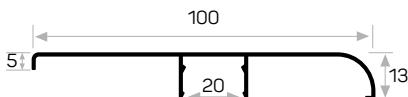

12821

YENİ
NEW

STOK ✓

Ağırlık / Weight 0.463 kg/m
Paket Adedi / Quantity in Pack 8

Süpürgelik Bağl. Plastiği Kod AM00300-003

001

YENİ
NEW

Ağırlık / Weight 0.470 kg/m
Paket Adedi / Quantity in Pack 8

Süpürgelik Bağl. Plastiği Kod AM00300-003