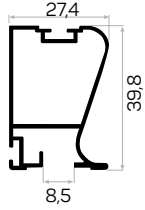

7058

STOK ✓

Ağırlık / Weight	0.462 kg/m
Paket Adedi / Quantity in Pack	8

Kil Fitil 67*800 Kod AM00207-004
Mob. Ray Kapak Bitiş Fitolu Balonlu Kod AM00207-008
Ray Kpk Kalın Cam Fitili Kod AM00207-007